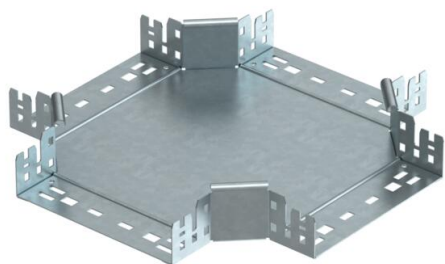

Tehniline andmeleht

Risthargmik Magic 60 FT

Artiklinumber: 7027025

Kiirühendussüsteemiga ristmik. Kõigile kaablirennitüüpidele küljekõrgusega 60 mm.

St Teras

FT Kuumtsingitud kastmismeetodil

Põhiandmed

Artiklinumber	7027025
Tüüp	RKM 620 FT
Nimetus 1	Risthargmik
Nimetus 2	Magic ühendusega
Tooja	OBO
Mõõde	60x200
Materjal	Teras
Pinnakate	Kuumtsingitud kastmismeetodil
Pindala standard	DIN EN ISO 1461
Väikseim täisühik	1
Koguse ühik	Tükk
Kaal	172,7 kg
Kaaluühik	kg/100 tk

Tehniline andmeleht

Risthargmik Magic 60 FT

Artiklinumber: 7027025

Mõõtmed

Laius	200 mm
Laius	8 in
Kõrgus	60 mm
Kõrgus	2 in
Pleki paksus	1,25 mm
Mõõt B	200 mm

Tehnilised andmed

Põlv (nurk)	90°
Ühenduse teostus	intergreeritud jätkuelement
Toimetagamine	jah
Põhjapleki materjali paksus	1,25 mm
Ümbersuunaja	horisontaalne
Roostevaba teras, peitsitud	ei
Pika sildega teostus	ei
kaablikandursüsteemi liitmiku tüüp	Klõpskinnitus
Tala paksus	1,25 mm