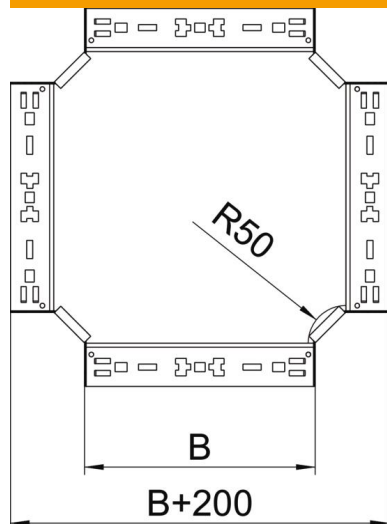

Tehniline andmeleht

Risthargmik Magic 60 FT

Artiklinumber: 7027025

Kiirühendussüsteemiga ristmik. Kõigile kaablirennitüüpidele küljekõrgusega 60 mm.

St Teras

FT Kuumtsingitud kastmismeetodil

Põhiandmed

Artiklinumber	7027025
Tüüp	RKM 620 FT
Nimetus 1	Risthargmik
Nimetus 2	Magic ühendusega
Tooja	OBO
Mõõde	60x200
Materjal	Teras
Pinnakate	Kuumtsingitud kastmismeetodil
Pindala standard	DIN EN ISO 1461
Väikseim täisühik	1
Koguse ühik	Tükk
Kaal	172,7 kg
Kaaluühik	kg/100 tk

Tehniline andmeleht

Risthargmik Magic 60 FT

Artiklinumber: 7027025

Mõõtmed

Laius	200 mm
Laius	8 in
Kõrgus	60 mm
Kõrgus	2 in
Pleki paksus	1,25 mm
Mõõt B	200 mm

Tehnilised andmed

Põlv (nurk)	90°
Ühenduse teostus	intergreeritud jätkuelement
Toimetagamine	jah
Põhjapleki materjali paksus	1,25 mm
Ümbersuunaja	horisontaalne
Roostevaba teras, peitsitud	ei
Pika sildega teostus	ei
kaablikandursüsteemi liitmiku tüüp	Klõpskinnitus
Tala paksus	1,25 mm