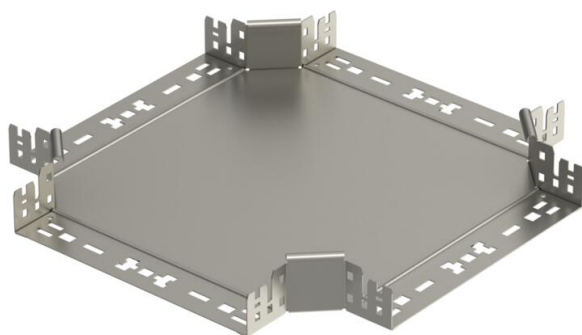

Tehniline andmeleht

Risthargmik Magic 60 A2

Artiklinumber: 7027047

Kiirühendusüsteemiga ristmik. Kõigile kaablirennitüüpidele küljekõrgusega 60 mm.

A2 Roostevaba teras 1.4301

2B hele, järeltöödeldud

Põhiandmed

Artiklinumber	7027047
Tüüp	RKM 630 A2
Nimetus 1	Risthargmik
Nimetus 2	Magic ühendusega
Tooja	OBO
Mõõde	60x300
Materjal	Roostevaba teras 1.4301
Pinnakate	hele, järeltöödeldud
Pindala standard	
Väikseim täisühik	1
Koguse ühik	Tükk
Kaal	244,6 kg
Kaaluühik	kg/100 tk

Tehniline andmeleht

Risthargmik Magic 60 A2

Artiklinumber: 7027047

Mõõtmed

Laius	300 mm
Kõrgus	60 mm
Pleki paksus	1,25 mm
Mõõt B	300 mm

Tehnilised andmed

Põlv (nurk)	90°
Toimetagamine	ei
Põhjapleki materjali paksus	1,25 mm
NATO aukude muster	ei
Ümbersuunaja	horisontaalne
Roostevaba teras, peitsitud	ei
Pika sildega teostus	ei
kaablikandursüsteemi liitmiku tüüp	Klõpskinnitus
Tala paksus	1,25 mm