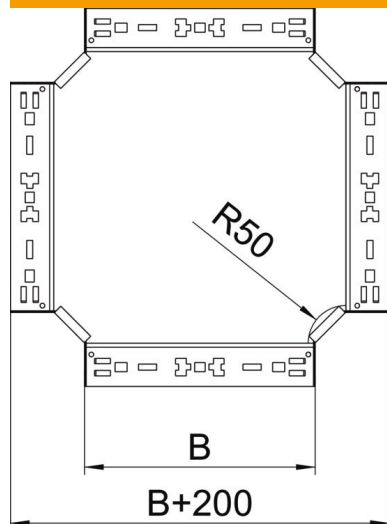

Tehniline andmeleht

Risthargmik Magic 60 A2

Artiklinumber: 7027047

Kiirühendusüsteemiga ristmik. Kõigile kaablirennitüüpidele küljekõrgusega 60 mm.

A2 Roostevaba teras 1.4301

2B hele, järeltöödeldud

Põhiandmed

Artiklinumber	7027047
Tüüp	RKM 630 A2
Nimetus 1	Risthargmik
Nimetus 2	Magic ühendusega
Tooja	OBO
Mõõde	60x300
Materjal	Roostevaba teras 1.4301
Pinnakate	hele, järeltöödeldud
Pindala standard	
Väikseim täisühik	1
Koguse ühik	Tükk
Kaal	244,6 kg
Kaaluühik	kg/100 tk

Tehniline andmeleht

Risthargmik Magic 60 A2

Artiklinumber: 7027047

Mõõtmed

Laius	300 mm
Kõrgus	60 mm
Pleki paksus	1,25 mm
Mõõt B	300 mm

Tehnilised andmed

Põlv (nurk)	90°
Toimetagamine	ei
Põhjapleki materjali paksus	1,25 mm
NATO aukude muster	ei
Ümbersuunaja	horisontaalne
Roostevaba teras, peitsitud	ei
Pika sildega teostus	ei
kaablikandursüsteemi liitmiku tüüp	Klõpskinnitus
Tala paksus	1,25 mm