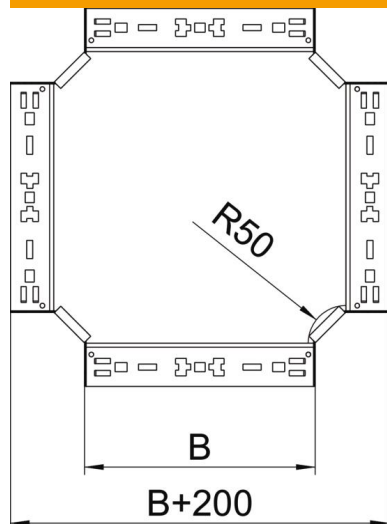

Tehniline andmeleht

Risthargmik Magic 60 FS

Artiklinumber: 7027009

Kiirühendussüsteemiga ristmik. Kõigile kaablirennitüüpidele küljekõrgusega 60 mm.

St Teras

FS kuumtsingitud lintmeetodil

Põhiandmed

Artiklinumber	7027009
Tüüp	RKM 640 FS
Nimetus 1	Risthargmik
Nimetus 2	Magic ühendusega
Tooja	OBO
Mõõde	60x400
Materjal	Teras
Pinnakate	kuumtsingitud lintmeetodil
Pindala standard	DIN EN 10346
Väikseim täisühik	1
Koguse ühik	Tükk
Kaal	343,4 kg
Kaaluühik	kg/100 tk

Tehniline andmeleht

Risthargmik Magic 60 FS

Artiklinumber: 7027009

Mõõtmed

Laius	400 mm
Laius	16 in
Kõrgus	60 mm
Kõrgus	2 in
Pleki paksus	1,25 mm
Mõõt B	400 mm

Tehnilised andmed

Põlv (nurk)	90°
Ühenduse teostus	intergreeritud jätkuelement
Toimetagamine	jah
Põhjapleki materjali paksus	1,25 mm
NATO aukude muster	ei
Ümbersuunaja	horisontaalne
Roostevaba teras, peitsitud	ei
Pika sildega teostus	ei
kaablikandursüsteemi liitmiku tüüp	Klõpskinnitus
Tala paksus	1,25 mm