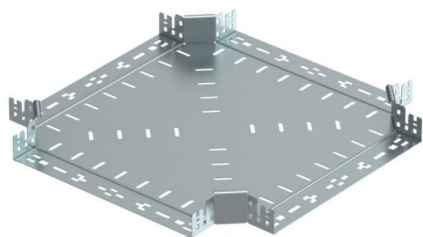

Tehniline andmeleht

Risthargmik Magic 60 FS

Artiklinumber: 7027009

Kiirühendussüsteemiga ristmik. Kõigile kaablirennitüüpidele küljekõrgusega 60 mm.

St Teras

FS kuumtsingitud lintmeetodil

Põhiandmed

Artiklinumber	7027009
Tüüp	RKM 640 FS
Nimetus 1	Risthargmik
Nimetus 2	Magic ühendusega
Tooja	OBO
Mõõde	60x400
Materjal	Teras
Pinnakate	kuumtsingitud lintmeetodil
Pindala standard	DIN EN 10346
Väikseim täisühik	1
Koguse ühik	Tükk
Kaal	343,4 kg
Kaaluühik	kg/100 tk

Tehniline andmeleht

Risthargmik Magic 60 FS

Artiklinumber: 7027009

Mõõtmed

Laius	400 mm
Laius	16 in
Kõrgus	60 mm
Kõrgus	2 in
Pleki paksus	1,25 mm
Mõõt B	400 mm

Tehnilised andmed

Põlv (nurk)	90°
Ühenduse teostus	intergreeritud jätkuelement
Toimetagamine	jah
Põhjapleki materjali paksus	1,25 mm
NATO aukude muster	ei
Ümbersuunaja	horisontaalne
Roostevaba teras, peitsitud	ei
Pika sildega teostus	ei
kaablikandursüsteemi liitmiku tüüp	Klõpskinnitus
Tala paksus	1,25 mm