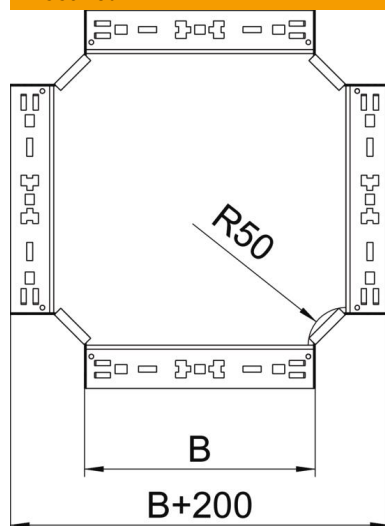

Tehniline andmeleht

Risthargmik Magic 60 FS

Artiklinumber: 7027013

Kiirühendussüsteemiga ristmik. Kõigile kaablirennitüüpidele küljekõrgusega 60 mm.

St Teras

FS kuumtsingitud lintmeetodil

Põhiandmed

Artiklinumber	7027013
Tüüp	RKM 660 FS
Nimetus 1	Risthargmik
Nimetus 2	Magic ühendusega
Tooja	OBO
Mõõde	60x600
Materjal	Teras
Pinnakate	kuumtsingitud lintmeetodil
Pindala standard	DIN EN 10346
Väikseim täisühik	1
Koguse ühik	Tükk
Kaal	610,1 kg
Kaaluühik	kg/100 tk

Tehniline andmeleht

Risthargmik Magic 60 FS

Artiklinumber: 7027013

Mõõtmed

Laius	600 mm
Laius	24 in
Kõrgus	60 mm
Kõrgus	2 in
Pleki paksus	1,25 mm
Mõõt B	600 mm

Tehnilised andmed

Põlv (nurk)	90°
Ühenduse teostus	intergreeritud jätkuelement
Toimetagamine	ei
Põhjapleki materjali paksus	1,25 mm
NATO aukude muster	ei
Ümbersuunaja	horisontaalne
Roostevaba teras, peitsitud	ei
Pika sildega teostus	ei
kaablikandursüsteemi liitmiku tüüp	Klõpskinnitus
Tala paksus	1,25 mm