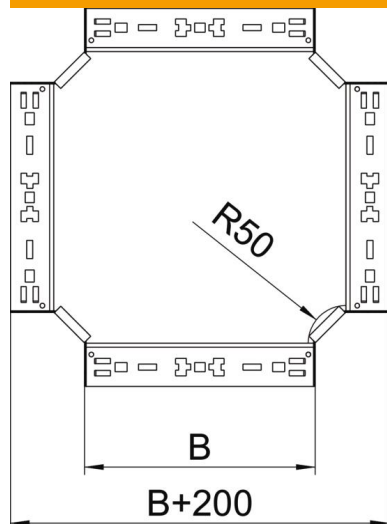

Tehniline andmeleht

Risthargmik Magic 85 FS

Artiklinumber: 7027081

Kiirühendussüsteemiga ristmik. Kõigile kaablirennitüüpidele küljekõrgusega 85 mm.

St Teras

FS kuumtsingitud lintmeetodil

Põhiandmed

Artiklinumber	7027081
Tüüp	RKM 810 FS
Nimetus 1	Risthargmik
Nimetus 2	Magic ühendusega
Tooja	OBO
Mõõde	85x100
Materjal	Teras
Pinnakate	kuumtsingitud lintmeetodil
Pindala standard	DIN EN 10346
Väikseim täisühik	1
Koguse ühik	Tükk
Kaal	108,7 kg
Kaaluühik	kg/100 tk

Tehniline andmeleht

Risthargmik Magic 85 FS

Artiklinumber: 7027081

Mõõtmed

Laius	100 mm
Kõrgus	85 mm
Pleki paksus	1,25 mm
Mõõt B	100 mm

Tehnilised andmed

Põlv (nurk)	90°
Ühenduse teostus	intergreeritud jätkuelement
Toimetagamine	ei
Põhjapleki materjali paksus	1,25 mm
NATO aukude muster	ei
Ümbersuunaja	horisontaalne
Roostevaba teras, peitsitud	ei
Pika sildega teostus	ei
kaablikandursüsteemi liitmiku tüüp	Klõpskinnitus
Tala paksus	1,25 mm