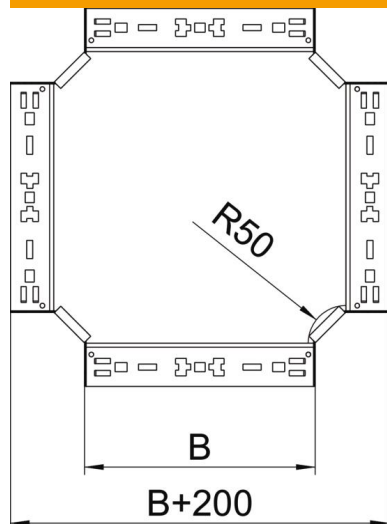

Tehniline andmeleht

Risthargmik Magic 85 FS

Artiklinumber: 7027089

Kiirühendussüsteemiga ristmik. Kõigile kaablirennitüüpidele küljekõrgusega 85 mm.

St Teras

FS kuumtsingitud lintmeetodil

Põhiandmed

Artiklinumber	7027089
Tüüp	RKM 840 FS
Nimetus 1	Risthargmik
Nimetus 2	Magic ühendusega
Tooja	OBO
Mõõde	85x400
Materjal	Teras
Pinnakate	kuumtsingitud lintmeetodil
Pindala standard	DIN EN 10346
Väikseim täisühik	1
Koguse ühik	Tükk
Kaal	358,9 kg
Kaaluühik	kg/100 tk

Tehniline andmeleht

Risthargmik Magic 85 FS

Artiklinumber: 7027089

Mõõtmed

Laius	400 mm
Kõrgus	85 mm
Pleki paksus	1,25 mm
Mõõt B	400 mm

Tehnilised andmed

Põlv (nurk)	90°
Ühenduse teostus	intergreeritud jätkuelement
Toimetagamine	ei
Põhjapleki materjali paksus	1,25 mm
NATO aukude muster	ei
Ümbersuunaja	horisontaalne
Roostevaba teras, peitsitud	ei
Pika sildega teostus	ei
kaablikandursüsteemi liitmiku tüüp	Klõpskinnitus
Tala paksus	1,25 mm