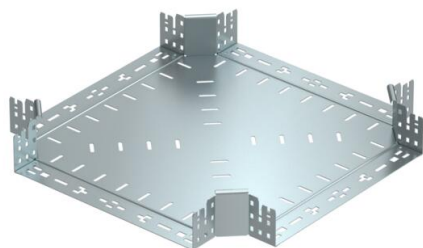

Tehniline andmeleht

Risthargmik Magic 85 FS

Artiklinumber: 7027089

Kiirühendussüsteemiga ristmik. Kõigile kaablirennitüüpidele küljekõrgusega 85 mm.

St Teras

FS kuumtsingitud lintmeetodil

Põhiandmed

Artiklinumber	7027089
Tüüp	RKM 840 FS
Nimetus 1	Risthargmik
Nimetus 2	Magic ühendusega
Tooja	OBO
Mõõde	85x400
Materjal	Teras
Pinnakate	kuumtsingitud lintmeetodil
Pindala standard	DIN EN 10346
Väikseim täisühik	1
Koguse ühik	Tükk
Kaal	358,9 kg
Kaaluühik	kg/100 tk

Tehniline andmeleht

Risthargmik Magic 85 FS

Artiklinumber: 7027089

Mõõtmed

Laius	400 mm
Kõrgus	85 mm
Pleki paksus	1,25 mm
Mõõt B	400 mm

Tehnilised andmed

Põlv (nurk)	90°
Ühenduse teostus	intergreeritud jätkuelement
Toimetagamine	ei
Põhjapleki materjali paksus	1,25 mm
NATO aukude muster	ei
Ümbersuunaja	horisontaalne
Roostevaba teras, peitsitud	ei
Pika sildega teostus	ei
kaablikandursüsteemi liitmiku tüüp	Klõpskinnitus
Tala paksus	1,25 mm