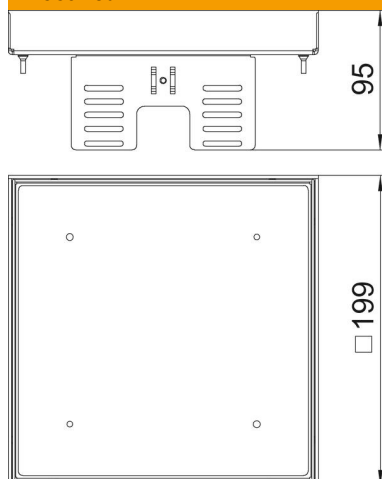

Tehniline andmeleht

Reguleeritava kõrgusega kassett kontrollimisava jaoks,
RKNUZD 3, roostevaba teras
Artiklinumber: 7409060

Reguleeritava kõrgusega põrandast lahtisidestatud „pimekassett“ nimisuurusega 4 kontrollimisava loomiseks sisetingimustes kuiv- või märghooldusega põrandatesse, paigaldatav süvistuskarpidesse UZD250-3 või UZD350-3 koos paigaldusraamiga DUG.../4 või süvistuskarpides UGD250-3/4 või UGD350-3/4. Paigaldatakse (eraldi tellitavate) nivelleerimisnurgikute abil põrandasiseste karpide alumiiniumraamprofiilidele. Sobib vaid siledatele põrandakatetele. Reguleeritava kõrgusega kassett pimekassetina. Paigaldada saab kaks APMT2-katteplaati. Kahe seadmearbi UT3 paigaldamiseks 4 kanderõnga/kandeaasaga üksikpaigaldusseadme või kuue Modul 45 seadme jaoks.

A2 Roostevaba teras 1.4301

Põhiandmed

Artiklinumber	7409060
Tüüp	RKN2 UZD3 4VS25
Nimetus 1	Ruudukujuline kassettraam
Nimetus 2	pimekaanega
Tooja	OBO
Mõõde	200x200mm
Materjal	Roostevaba teras 1.4301
Väikseim täisühik	1
Koguse ühik	Tükk
Kaal	222 kg
Kaaluühik	kg/100 tk

Tehniline andmeleht

Reguleeritava kõrgusega kassett kontrollimisava jaoks,
RKNUZD 3, roostevaba teras
Artiklinumber: 7409060

Mõõtmed

Pikkus	199 mm
Laius	199 mm
Kõrgus	95 mm
Mõõt h	95 mm

Tehnilised andmed

Paigaldatavate seadmete arv	0
Juhtmeväljaviikude arv	0
Mudel	ruudukujuline
Juhtmeväljaviigu teostus	Juhtmete väljaviik puudub
Põhjahooldus	märg
Lahtisidestatav	jah
Min põrandakõrgus	110 mm
Sobib topeltpõrandasse paigaldamiseks	jah
Sobib õõnespõrandasse paigaldamiseks	jah
Sobib süvistuskarbile	250/350
Võimalik kinnitada seadmekarpe	ei
Pikkus paigaldusmõõt	201 mm
Nimisuurus põrandakarpidele	4
Kaitseaste (IP) kasutuses olekus	IP00
Kaitseaste (IP) kasutamata olekus	IP44
Kaitsemäär IK-kood	IK10.
Tugev teostus	ei
Paigaldussüsteemi tüüp	UT3
Vertikaalne koormus, suur pind	kuni 10 000 N
Vertikaalne koormus, väike pind	kuni 3 000 N
Heakskiidud	VDE
Põrandakatte paksus	25 mm