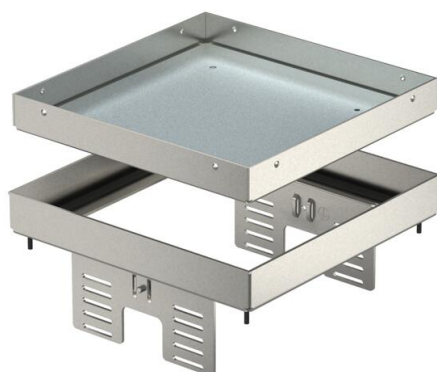

Tehniline andmeleht

Reguleeritava kõrgusega kassett kontrollimisava jaoks,
RKNUZD 3, roostevaba teras
Artiklinumber: 7409060

Reguleeritava kõrgusega põrandast lahtisidestatud „pimekassett“ nimisuurusega 4 kontrollimisava loomiseks sisetingimustes kuiv- või märghooldusega põrandatesse, paigaldatav süvistuskarpidesse UZD250-3 või UZD350-3 koos paigaldusraamiga DUG.../4 või süvistuskarpides UGD250-3/4 või UGD350-3/4. Paigaldatakse (eraldi tellitavate) nivelleerimisnurgikute abil põrandasiseste karpide alumiiniumraamprofiilidele. Sobib vaid siledatele põrandakatetele. Reguleeritava kõrgusega kassett pimekassetina. Paigaldada saab kaks APMT2-katteplaati. Kahe seadmearbi UT3 paigaldamiseks 4 kanderõnga/kandeaasaga üksikpaigaldusseadme või kuue Modul 45 seadme jaoks.

A2 Roostevaba teras 1.4301

Põhiandmed

Artiklinumber	7409060
Tüüp	RKN2 UZD3 4VS25
Nimetus 1	Ruudukujuline kassettraam
Nimetus 2	pimekaanega
Tooja	OBO
Mõõde	200x200mm
Materjal	Roostevaba teras 1.4301
Väikseim täisühik	1
Koguse ühik	Tükk
Kaal	222 kg
Kaaluühik	kg/100 tk

Tehniline andmeleht

Reguleeritava kõrgusega kassett kontrollimisava jaoks,
RKNUZD 3, roostevaba teras
Artiklinumber: 7409060

Mõõtmed

Pikkus	199 mm
Laius	199 mm
Kõrgus	95 mm
Mõõt h	95 mm

Tehnilised andmed

Paigaldatavate seadmete arv	0
Juhtmeväljaviikude arv	0
Mudel	ruudukujuline
Juhtmeväljaviigu teostus	Juhtmete väljaviik puudub
Põhjahooldus	märg
Lahtisidestatav	jah
Min põrandakõrgus	110 mm
Sobib topeltpõrandasse paigaldamiseks	jah
Sobib õõnespõrandasse paigaldamiseks	jah
Sobib süvistuskarbile	250/350
Võimalik kinnitada seadmekarpe	ei
Pikkus paigaldusmõõt	201 mm
Nimisuurus põrandakarpidele	4
Kaitseaste (IP) kasutuses olekus	IP00
Kaitseaste (IP) kasutamata olekus	IP44
Kaitsemäär IK-kood	IK10.
Tugev teostus	ei
Paigaldussüsteemi tüüp	UT3
Vertikaalne koormus, suur pind	kuni 10 000 N
Vertikaalne koormus, väike pind	kuni 3 000 N
Heakskiidud	VDE
Põrandakatte paksus	25 mm