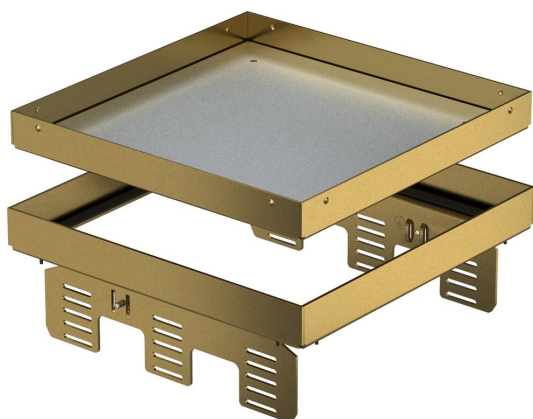

Tehniline andmeleht

Reguleeritav kassett kontrollimisava jaoks, RKNUZD3,
messing

Artiklinumber: 7409062

Reguleeritava kõrgusega põrandast lahtisidestatud „pimekassett“ nimisuurusega 9 kontrollimisava loomiseks sisetingimustes kuiv- või märghooldusega põrandatesse, paigaldatav süvistuskarpidesse UZD250-3 või UZD350-3 koos paigaldusraamiga DUG.../9 või süvistuskarpides UGD250-3/9 või UGD350-3/9. Paigaldatakse (eraldi tellitavate) nivelleerimisnurgikute abil põrandasiseste karpide alumiiniumraamprofiilidele. Sobib vaid siledatele põrandakatetele. Reguleeritava kõrgusega kassett pimekassetina. Paigaldada saab kolm APMT5-katteplaati. Kolme seadmekarbi UT4 paigaldamiseks 9 kanderõnga/kandeaasaga üksikpaigaldusseadme või 12 Modul 45 seadme jaoks.

CuZn
37 Messing

Põhiandmed

Artiklinumber	7409062
Tüüp	RKN2 UZD3 9MS20
Nimetus 1	Ruudukujuline kassettraam
Nimetus 2	pimekaanega
Tooja	OBO
Mõõde	243x243mm
Materjal	Messing
Väikseim täisühik	1
Koguse ühik	Tükk
Kaal	361 kg
Kaaluühik	kg/100 tk

Tehniline andmeleht

Reguleeritav kassett kontrollimisava jaoks, RKNUZD3,
messing

Artiklinumber: 7409062

Mõõtmed

Mõõt h 90 mm

Tehnilised andmed

Paigaldatavate seadmete arv	0
Juhtmeväljaviikude arv	0
Mudel	ruudukujuline
Juhtmeväljaviigu teostus	Juhtmete väljaviik puudub
Põhjahooldus	märg
Lahtisidestatav	jah
Min põrandakõrgus	105 mm
Sobib topeltpõrandasse paigaldamiseks	jah
Sobib õõnespõrandasse paigaldamiseks	jah
Sobib süvistuskarbile	250/350
Võimalik kinnitada seadmekarpe	ei
Nimisuurus põrandakarpidele	9
Kaitseaste (IP) kasutuses olekus	IP00
Kaitseaste (IP) kasutamata olekus	IP44
Kaitsemäär IK-kood	IK10.
Tugev teostus	ei
Paigaldussüsteemi tüüp	UT4
Heakskiidud	VDE
Põrandakatte paksus	20 mm