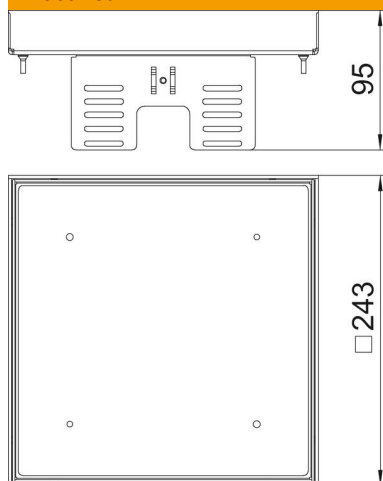

Tehniline andmeleht

Reguleeritav kassett kontrollimisava jaoks, RKNUZD3,
messing

Artiklinumber: 7409062

Reguleeritava kõrgusega põrandast lahtisidestatud „pimekassett“ nimisuurusega 9 kontrollimisava loomiseks sisetingimustes kuiv- või märghooldusega põrandatesse, paigaldatav süvistuskarpidesse UZD250-3 või UZD350-3 koos paigaldusraamiga DUG.../9 või süvistuskarpides UGD250-3/9 või UGD350-3/9. Paigaldatakse (eraldi tellitavate) nivelleerimisnurgikute abil põrandasiseste karpide alumiiniumraamprofiilidele. Sobib vaid siledatele põrandakatetele. Reguleeritava kõrgusega kassett pimekassetina. Paigaldada saab kolm APMT5-katteplaati. Kolme seadmekarbi UT4 paigaldamiseks 9 kanderõnga/kandeaasaga üksikpaigaldusseadme või 12 Modul 45 seadme jaoks.

CuZn
37 Messing

Põhiandmed

Artiklinumber	7409062
Tüüp	RKN2 UZD3 9MS20
Nimetus 1	Ruudukujuline kassettraam
Nimetus 2	pimekaanega
Tooja	OBO
Mõõde	243x243mm
Materjal	Messing
Väikseim täisühik	1
Koguse ühik	Tükk
Kaal	361 kg
Kaaluühik	kg/100 tk

Tehniline andmeleht

Reguleeritav kassett kontrollimisava jaoks, RKNUZD3,
messing

Artiklinumber: 7409062

Mõõtmed

Mõõt h 90 mm

Tehnilised andmed

Paigaldatavate seadmete arv	0
Juhtmeväljaviikude arv	0
Mudel	ruudukujuline
Juhtmeväljaviigu teostus	Juhtmete väljaviik puudub
Põhjahooldus	märg
Lahtisidestatav	jah
Min põrandakõrgus	105 mm
Sobib topeltpõrandasse paigaldamiseks	jah
Sobib õõnespõrandasse paigaldamiseks	jah
Sobib süvistuskarbile	250/350
Võimalik kinnitada seadmekarpe	ei
Nimisuurus põrandakarpidele	9
Kaitseaste (IP) kasutuses olekus	IP00
Kaitseaste (IP) kasutamata olekus	IP44
Kaitsemäär IK-kood	IK10.
Tugev teostus	ei
Paigaldussüsteemi tüüp	UT4
Heakskiidud	VDE
Põrandakatte paksus	20 mm