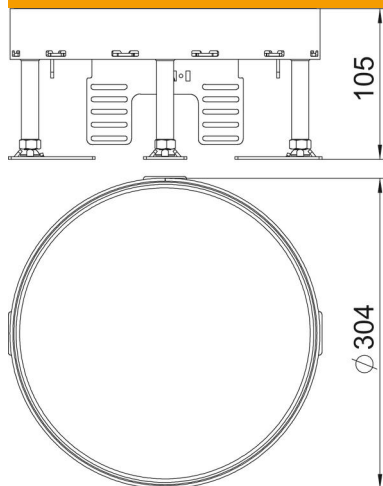

Tehniline andmeleht

Reguleeritav kassett kontrollimisava jaoks, RKR, messing

Artiklinumber: 7409124

Reguleeritava kõrgusega „pimekassett“ nimisuurusega R9 kontrollimisava loomiseks sisetingimustesse kuiv- või märghooldusega põrandatesse. Sobib vaid siledatele põrandakatetele.

Reguleeritava kõrgusega kassett pimekassetina. Paigaldada saab kolm APMT5-katteplaati. Kolme seadmekarbi UT4 paigaldamiseks 9 kanderõnga/kandeaasaga üksikpaigaldusseadme või 12 Modul 45 seadme jaoks.

CuZn
37 Messing

Põhiandmed

Artiklinumber	7409124
Tüüp	RKR2 9M 25
Nimetus 1	Ümmargune kassettraam
Nimetus 2	pimekaanega
Tooja	OBO
Mõõde	Ø305mm
Materjal	Messing
Väikseim täisühik	1
Koguse ühik	Tükk
Kaal	796 kg
Kaaluühik	kg/100 tk

Tehniline andmeleht

Reguleeritav kassett kontrollimisava jaoks, RKR, messing

Artiklinumber: 7409124

Mõõtmed

Pikkus	304 mm
Laius	304 mm

Tehnilised andmed

Paigaldatavate seadmete arv	0
Seadmekarpide arv	3
Juhtmeväljaviikude arv	0
Mudel	ümar
Juhtmeväljaviigu teostus	Juhtmete väljaviik puudub
Põhjahoodus	märg
Lahtisidestatav	ei
Max põrandakõrgus	155 mm
Min põrandakõrgus	105 mm
Sobib topelpõrandasse paigaldamiseks	jah
Sobib õõnespõrandasse paigaldamiseks	jah
Sobib süvistuskarbile	350
Võimalik kinnitada seadmekarpe	ei
Nimisuurus põrandakarpidele	R9
Max joondusvahemik	155 mm
Min joondusvahemik	105 mm
Kaitseaste (IP) kasutuses olekus	IP00
Kaitseaste (IP) kasutamata olekus	IP44
Kaitsemäär IK-kood	IK10.
Tugev teostus	ei
Paigaldussüsteemi tüüp	UT4
Vertikaalne koormus, suur pind	kuni 5 000 N
Vertikaalne koormus, väike pind	kuni 3 000 N
Heakskiidud	VDE
Põrandakatte paksus	25 mm