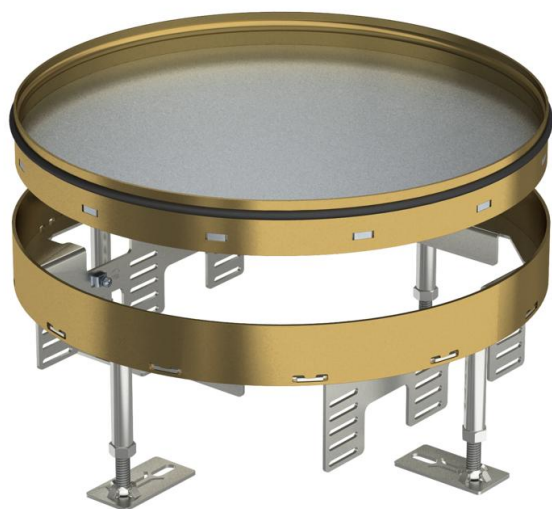

Tehniline andmeleht

Reguleeritav kassett kontrollimisava jaoks, RKR, messing

Artiklinumber: 7409124

Reguleeritava kõrgusega „pimekassett“ nimisuurusega R9 kontrollimisava loomiseks sisetingimustesse kuiv- või märghooldusega põrandatesse. Sobib vaid siledatele põrandakatetele.

Reguleeritava kõrgusega kassett pimekassetina. Paigaldada saab kolm APMT5-katteplaati. Kolme seadmekarbi UT4 paigaldamiseks 9 kanderõnga/kandeaasaga üksikpaigaldusseadme või 12 Modul 45 seadme jaoks.

CuZn
37 Messing

Põhiandmed

Artiklinumber	7409124
Tüüp	RKR2 9M 25
Nimetus 1	Ümmargune kassettraam
Nimetus 2	pimekaanega
Tooja	OBO
Mõõde	Ø305mm
Materjal	Messing
Väikseim täisühik	1
Koguse ühik	Tükk
Kaal	796 kg
Kaaluühik	kg/100 tk

Tehniline andmeleht

Reguleeritav kassett kontrollimisava jaoks, RKR, messing

Artiklinumber: 7409124

Mõõtmed

Pikkus	304 mm
Laius	304 mm

Tehnilised andmed

Paigaldatavate seadmete arv	0
Seadmekarpide arv	3
Juhtmeväljaviikude arv	0
Mudel	ümar
Juhtmeväljaviigu teostus	Juhtmete väljaviik puudub
Põhjahoodus	märg
Lahtisidestatav	ei
Max põrandakõrgus	155 mm
Min põrandakõrgus	105 mm
Sobib topelpõrandasse paigaldamiseks	jah
Sobib õõnespõrandasse paigaldamiseks	jah
Sobib süvistuskarbile	350
Võimalik kinnitada seadmekarpe	ei
Nimisuurus põrandakarpidele	R9
Max joondusvahemik	155 mm
Min joondusvahemik	105 mm
Kaitseaste (IP) kasutuses olekus	IP00
Kaitseaste (IP) kasutamata olekus	IP44
Kaitsemäär IK-kood	IK10.
Tugev teostus	ei
Paigaldussüsteemi tüüp	UT4
Vertikaalne koormus, suur pind	kuni 5 000 N
Vertikaalne koormus, väike pind	kuni 3 000 N
Heakskiidud	VDE
Põrandakatte paksus	25 mm