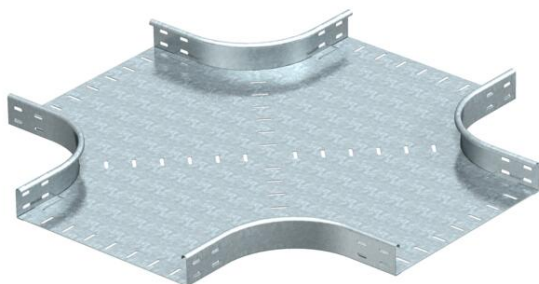

## Risthargmik 60 FS

Artiklinumber: 7004435

Horisontaalne ristmik kõigile kaablirennitüüpidele (küljekõrgus 60 mm).  
Ümmargune lisadetail. Lisadetaili siseraadius on 150 mm. Kõik küljed on samale kaablirennilausele.  
Kinnitusmaterjalid tuleb eraldi tellida.

### Põhiandmed

Artiklinumber	7004435
Tüüp	RK 660 FS
Nimetus 1	Risthargmik
Nimetus 2	horisontaalne, ümar vorm
Tooja	OBO
Mõõde	60x600
Materjal	Teras
Pinnakate	kuumtsingitud lintmeetodil
Pindala standard	DIN EN 10346
Väikseim täisühik	1
Koguse ühik	Tükk
Kaal	1291 kg
Kaaluühik	kg/100 tk

### Mõõtmed

Laius	600 mm
Laius	24 in
Kõrgus	60 mm
Kõrgus	2 in
Pleki paksus	1,5 mm
Mõõt B	600 mm
Mõõt R	150 mm

### Tehnilised andmed

Põlv (nurk)	90°
Toimetagamine	ei
Põhjapleki materjali paksus	1,5 mm
Ümbersuunaja	horisontaalne
Roostevaba teras, peitsitud	ei
Pika sildega teostus	ei
kaablikandursüsteemi liitmiku tüüp	kruvitud
Tala paksus	1,25 mm