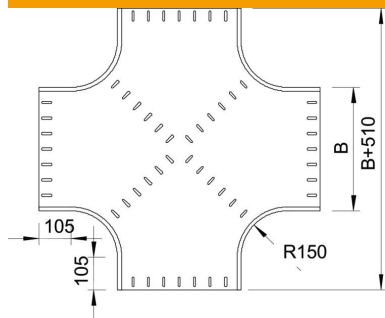

## Risthargmik 60 FS

Artiklinumber: 7004435

Horisontaalne ristmik kõigile kaablirennitüüpidele (küljekõrgus 60 mm).  
Ümmargune lisadetail. Lisadetaili siseraadius on 150 mm. Kõik küljed on samale kaablirennilausele.  
Kinnitusmaterjalid tuleb eraldi tellida.

### Põhiandmed

Artiklinumber	7004435
Tüüp	RK 660 FS
Nimetus 1	Risthargmik
Nimetus 2	horisontaalne, ümar vorm
Tooja	OBO
Mõõde	60x600
Materjal	Teras
Pinnakate	kuumtsingitud lintmeetodil
Pindala standard	DIN EN 10346
Väikseim täisühik	1
Koguse ühik	Tükk
Kaal	1291 kg
Kaaluühik	kg/100 tk

### Mõõtmed

Laius	600 mm
Laius	24 in
Kõrgus	60 mm
Kõrgus	2 in
Pleki paksus	1,5 mm
Mõõt B	600 mm
Mõõt R	150 mm

### Tehnilised andmed

Põlv (nurk)	90°
Toimetagamine	ei
Põhjapleki materjali paksus	1,5 mm
Ümbersuunaja	horisontaalne
Roostevaba teras, peitsitud	ei
Pika sildega teostus	ei
kaablikandursüsteemi liitmiku tüüp	kruvitud
Tala paksus	1,25 mm