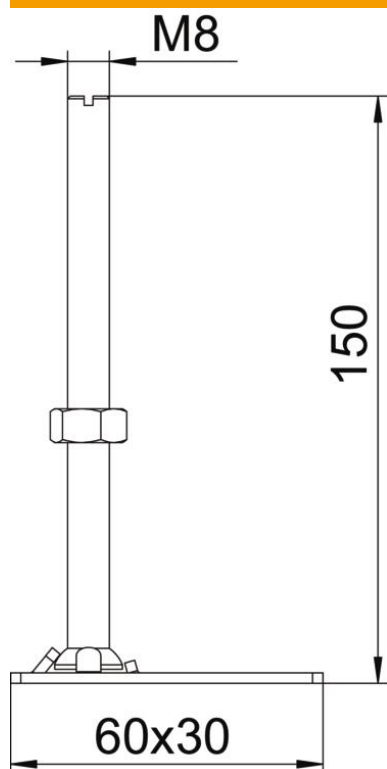

### Põhiandmed

Artiklinumber	7405816
Tüüp	RK NEV2 150
Nimetus 1	Kõrguse reguleertugi
Nimetus 2	kanalile OKB
Tooja	OBO
Mõõde	M8x150mm
Materjal	Teras
Pinnakate	galvaaniliselt tsingitud
Pindala standard	EN ISO 19598 / EN ISO 4042
Väikseim täisühik	1
Koguse ühik	Pakkeühik
Kaal	30,56 kg
Kaaluühik	kg/100 PÜ

### Mõõtmed

Mõõt h 150 mm

### Tehnilised andmed

Tarvikute tüüp	muu
Max joondusvahemik	230 mm
Min joondusvahemik	180 mm
Sobib kanalitele	jah
Sobib kassetidele	jah
Sammusummutusega	ei
Jala materjal	Metall