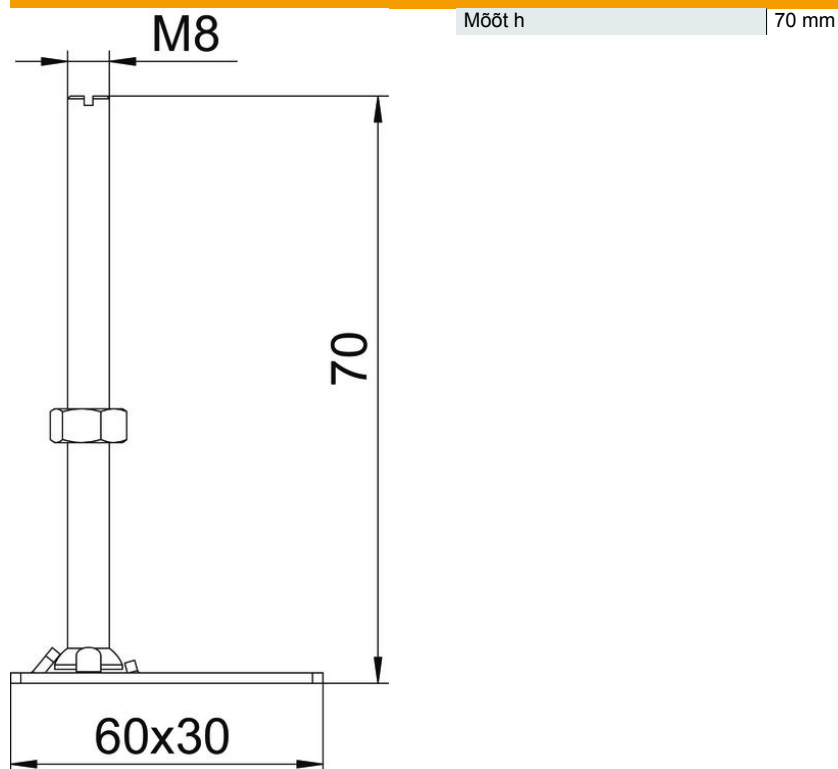

Tehniline andmeleht

Reguleerimiselement RKNEV2

Artiklinumber: 7405814

Mõõtmed

Tehnilised andmed

Tarvikute tüüp	muu
Max joondusvahemik	150 mm
Min joondusvahemik	100 mm
Sobib kanalitele	jah
Sobib kassettidele	jah
Sammusummutusega	ei
Jala materjal	Metall