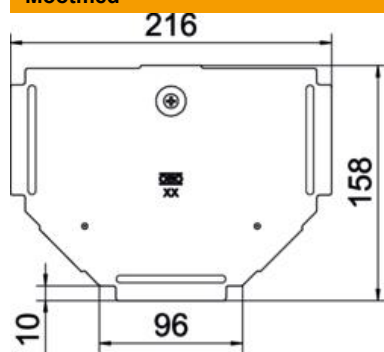

### Põhiandmed

Artiklinumber	6038600
Tüüp	RTD 100 FS
Nimetus 1	Kaas
Nimetus 2	T-ühendusele
Tooja	OBO
Mõõde	B100mm
Materjal	Teras
Pinnakate	kuumtsingitud lintmeetodil
Pindala standard	DIN EN 10346
Väikseim täisühik	1
Koguse ühik	Tükk
Kaal	20 kg
Kaaluühik	kg/100 tk

### Mõõtmed

Laius	100 mm
Pleki paksus	0,75 mm
Mõõt B	100 mm