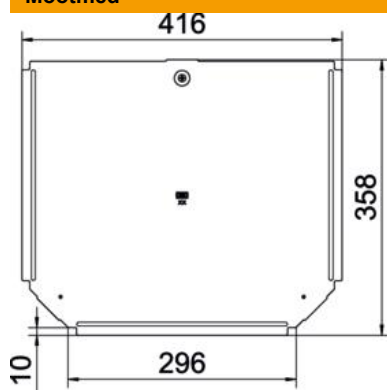

### Põhiandmed

Artiklinumber	6038606
Tüüp	RTD 300 FS
Nimetus 1	Kaas
Nimetus 2	T-ühendusele
Tooja	OBO
Mõõde	B300mm
Materjal	Teras
Pinnakate	kuumtsingitud lintmeetodil
Pindala standard	DIN EN 10346
Väikseim täisühik	1
Koguse ühik	Tükk
Kaal	88 kg
Kaaluühik	kg/100 tk

### Mõõtmed

Laius	300 mm
Pleki paksus	0,75 mm
Mõõt B	300 mm