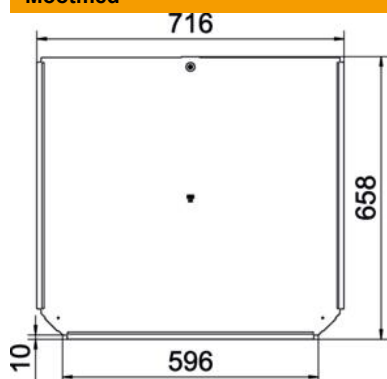

St Teras

FS kuumtsingitud lintmeetodil

Põhiandmed

Artiklinumber	6038612
Tüüp	RTD 600 FS
Nimetus 1	Kaas
Nimetus 2	T-ühendusele
Tooja	OBO
Mõõde	B600mm
Materjal	Teras
Pinnakate	kuumtsingitud lintmeetodil
Pindala standard	DIN EN 10346
Väikseim täisühik	1
Koguse ühik	Tükk
Kaal	370 kg
Kaaluühik	kg/100 tk

Tehniline andmeleht

Kaas T-hargmikule FS

Artiklinumber: 6038612

Mõõtmed

Laius	600 mm
Pleki paksus	1 mm
Mõõt B	600 mm

Tehnilised andmed

Pöördfiksaatorite arv	1 St.
Kinnitusviis	Pöördfiksaator
Sobib kaabliredelile	ei
Sobib kaablirennile	jah
Materjali paksus	1 mm
Roostevaba teras, peitsitud	ei
Rakendustemperatuuri vahemiku max	120 °C
Rakendustemperatuuri vahemiku min	-20 °C
Pika sildega teostus	ei