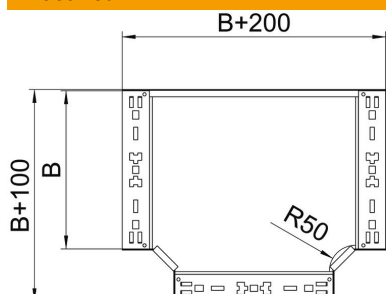

Tehniline andmeleht

T-hargnemisühendus Magic 110 FS

Artiklinumber: 6042022

Kiirühendusüsteemiga T-ühendus. Kõigile kaablirennitüüpidele küljekõrgusega 110 mm.

St Teras

FS kuumtsingitud lintmeetodil

Põhiandmed

Artiklinumber	6042022
Tüüp	RTM 160 FS
Nimetus 1	T-hargnemisühendus
Nimetus 2	Magic ühendusega
Tooja	OBO
Mõõde	110x600
Materjal	Teras
Pinnakate	kuumtsingitud lintmeetodil
Pindala standard	DIN EN 10346
Väikseim täisühik	1
Koguse ühik	Tükk
Kaal	659,5 kg
Kaaluühik	kg/100 tk

Tehniline andmeleht

T-hargnemisühendus Magic 110 FS

Artiklinumber: 6042022

Mõõtmed

Laius	600 mm
Kõrgus	110 mm
Pleki paksus	1,25 mm
Mõõt B	600 mm

Tehnilised andmed

Põlv (nurk)	90°
Ühenduse teostus	integreeritud jätkuelement
Toimetagamine	ei
NATO aukude muster	ei
Ümbersuunaja	horisontaalne
Roostevaba teras, peitsitud	ei
Pika sildega teostus	ei
kaablikandursüsteemi liitmiku tüüp	kruvitud
Tala paksus	1,25 mm