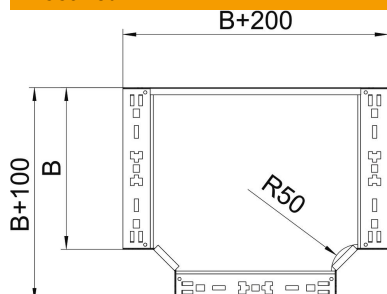

Tehniline andmeleht

T-Hargnemisühendus Magic 35 FS

Artiklinumber: 6041032

T-hargnemisühendus kiirühendusüsteemiga. Kõigile kaablirennidele küljekõrgusega 35 mm.
Ümara teostusega detail. Detaili siseraadius on 150 mm.

St Teras

FS kuumtsingitud lintmeetodil

Põhiandmed

Artiklinumber	6041032
Tüüp	RTM 320 FS
Nimetus 1	T-hargnemisühendus
Nimetus 2	Magic ühendusega
Tooja	OBO
Mõõde	35x200
Materjal	Teras
Pinnakate	kuumtsingitud lintmeetodil
Pindala standard	DIN EN 10346
Väikseim täisühik	1
Koguse ühik	Tükk
Kaal	134 kg
Kaaluühik	kg/100 tk

Tehniline andmeleht

T-Hargnemisühendus Magic 35 FS

Artiklinumber: 6041032

Mõõtmed

Laius	200 mm
Laius	8 in
Kõrgus	35 mm
Pleki paksus	1,25 mm
Mõõt B	200 mm

Tehnilised andmed

Põlv (nurk)	90°
Ühenduse teostus	integreeritud jätkuelement
Toimetagamine	ei
NATO aukude muster	ei
Ümbersuunaja	horisontaalne
Roostevaba teras, peitsitud	ei
Pika sildega teostus	ei
kaablikandursüsteemi liitmiku tüüp	kruvitud
Tala paksus	1,25 mm