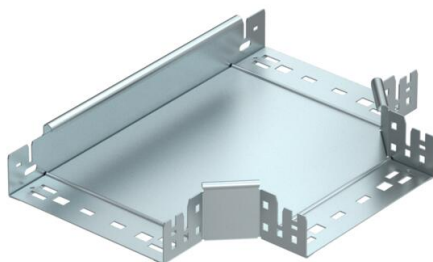

## T-hargnemisühendus Magic 60 FS

Artiklinumber: 6041324

Kiirühendusüsteemiga T-ühendus. Kõigile kaablirennitüüpidele küljekõrgusega 60 mm.

**St** Teras

**FS** kuumtsingitud lintmeetodil

### Põhiandmed

Artiklinumber	6041324
Nimetus 1	T-hargnemisühendus
Nimetus 2	Magic ühendusega
Tootja	OBO
Mõõde	60x200
Materjal	Teras
Pinnakate	kuumtsingitud lintmeetodil
Pindala standard	DIN EN 10346
Väikseim täisühik	1
Koguse ühik	Tükk
Kaal	150,6 kg
Kaaluühik	kg/100 tk

### Mõõtmed

Laius	200 mm
Laius	8 in
Kõrgus	60 mm
Pleki paksus	1,25 mm
Mõõt B	200 mm

### Tehnilised andmed

Põlv (nurk)	90°
Ühenduse teostus	integreeritud jätkuelement
Toimetagamine	jah
NATO aukude muster	ei
Ümbersuunaja	horisontaalne
Roostevaba teras, peitsitud	ei
Pika sildega teostus	ei
kaablikandursüsteemi liitmiku tüüp	kruvitud
Tala paksus	1,25 mm