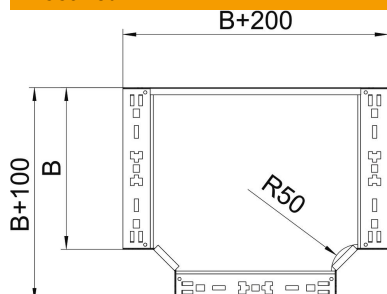

### Põhiandmed

Artiklinumber	6041324
Nimetus 1	T-hargnemisühendus
Nimetus 2	Magic ühendusega
Tootja	OBO
Mõõde	60x200
Materjal	Teras
Pinnakate	kuumtsingitud lintmeetodil
Pindala standard	DIN EN 10346
Väikseim täisühik	1
Koguse ühik	Tükk
Kaal	150,6 kg
Kaaluühik	kg/100 tk

### Mõõtmed

Laius	200 mm
Laius	8 in
Kõrgus	60 mm
Pleki paksus	1,25 mm
Mõõt B	200 mm