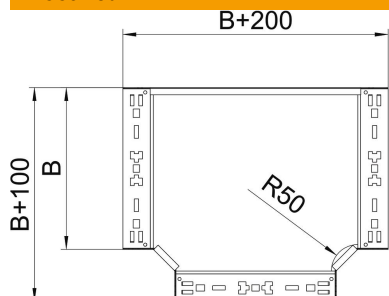

Tehniline andmeleht

T-hargnemisühendus Magic 60 FT

Artiklinumber: 6041344

Kiirühendusüsteemiga T-ühendus. Kõigile kaablirennitüüpidele küljekõrgusega 60 mm.

St Teras

FT Kuumtsingitud kastmismeetodil

Põhiandmed

Artiklinumber	6041344
Tüüp	RTM 620 FT
Nimetus 1	T-hargnemisühendus
Nimetus 2	Magic ühendusega
Tooja	OBO
Mõõde	60x200
Materjal	Teras
Pinnakate	Kuumtsingitud kastmismeetodil
Pindala standard	DIN EN ISO 1461
Väikseim täisühik	1
Koguse ühik	Tükk
Kaal	161,5 kg
Kaaluühik	kg/100 tk

Tehniline andmeleht

T-hargnemisühendus Magic 60 FT

Artiklinumber: 6041344

Mõõtmed

Laius	200 mm
Laius	8 in
Kõrgus	60 mm
Pleki paksus	1,25 mm
Mõõt B	200 mm

Tehnilised andmed

Põlv (nurk)	90°
Ühenduse teostus	integreeritud jätkuelement
Toimetagamine	jah
NATO aukude muster	ei
Ümbersuunaja	horisontaalne
Roostevaba teras, peitsitud	ei
Pika sildega teostus	ei
kaablikandursüsteemi liitmiku tüüp	kruvitud
Tala paksus	1,25 mm