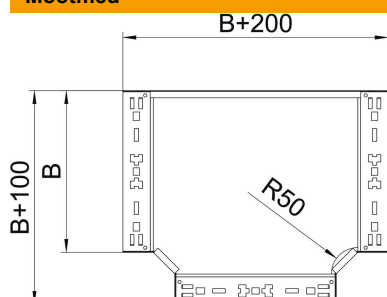

### Põhiandmed

Artiklinumber	6041326
Nimetus 1	T-hargnemisühendus
Nimetus 2	Magic ühendusega
Tootja	OBO
Mõõde	60x300
Materjal	Teras
Pinnakate	kuumtsingitud lintmeetodil
Pindala standard	DIN EN 10346
Väikseim täisühik	1
Koguse ühik	Tükk
Kaal	228,42 kg
Kaaluühik	kg/100 tk

### Mõõtmed

Laius	300 mm
Laius	12 in
Kõrgus	60 mm
Pleki paksus	1,25 mm
Mõõt B	300 mm