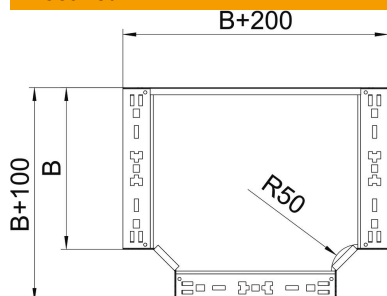

Tehniline andmeleht

T-hargnemisühendus Magic 60 FT

Artiklinumber: 6041348

Kiirühendusüsteemiga T-ühendus. Kõigile kaablirennitüüpidele küljekõrgusega 60 mm.

St Teras

FT Kuumtsingitud kastmismeetodil

Põhiandmed

Artiklinumber	6041348
Tüüp	RTM 630 FT
Nimetus 1	T-hargnemisühendus
Nimetus 2	Magic ühendusega
Tooja	OBO
Mõõde	60x300
Materjal	Teras
Pinnakate	Kuumtsingitud kastmismeetodil
Pindala standard	DIN EN ISO 1461
Väikseim täisühik	1
Koguse ühik	Tükk
Kaal	253,3 kg
Kaaluühik	kg/100 tk

Tehniline andmeleht

T-hargnemisühendus Magic 60 FT

Artiklinumber: 6041348

Mõõtmed

Laius	300 mm
Laius	12 in
Kõrgus	60 mm
Pleki paksus	1,25 mm
Mõõt B	300 mm

Tehnilised andmed

Põlv (nurk)	90°
Ühenduse teostus	integreeritud jätkuelement
Toimetagamine	jah
NATO aukude muster	ei
Ümbersuunaja	horisontaalne
Roostevaba teras, peitsitud	ei
Pika sildega teostus	ei
kaablikandursüsteemi liitmiku tüüp	kruvitud
Tala paksus	1,25 mm