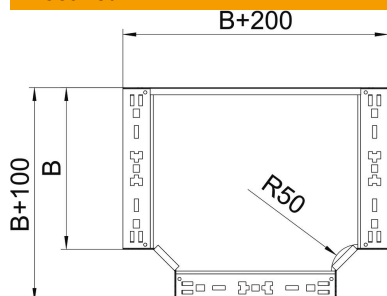

### Põhiandmed

Artiklinumber	6041330
Nimetus 1	T-hargnemisühendus
Nimetus 2	Magic ühendusega
Tootja	OBO
Mõõde	60x500
Materjal	Teras
Pinnakate	kuumtsingitud lintmeetodil
Pindala standard	DIN EN 10346
Väikseim täisühik	1
Koguse ühik	Tükk
Kaal	458,5 kg
Kaaluühik	kg/100 tk

### Mõõtmed

Laius	500 mm
Laius	20 in
Kõrgus	60 mm
Pleki paksus	1,25 mm
Mõõt B	500 mm