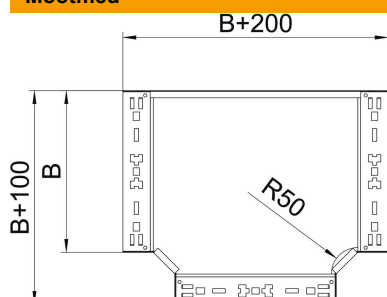

Tehniline andmeleht

T-hargnemisühendus Magic 60 FT

Artiklinumber: 6041352

Kiirühendusüsteemiga T-ühendus. Kõigile kaablirennitüüpidele küljekõrgusega 60 mm.

St Teras

FT Kuumtsingitud kastmismeetodil

Põhiandmed

Artiklinumber	6041352
Tüüp	RTM 650 FT
Nimetus 1	T-hargnemisühendus
Nimetus 2	Magic ühendusega
Tooja	OBO
Mõõde	60x500
Materjal	Teras
Pinnakate	Kuumtsingitud kastmismeetodil
Pindala standard	DIN EN ISO 1461
Väikseim täisühik	1
Koguse ühik	Tükk
Kaal	495,1 kg
Kaaluühik	kg/100 tk

Tehniline andmeleht

T-hargnemisühendus Magic 60 FT

Artiklinumber: 6041352

Mõõtmed

Laius	500 mm
Kõrgus	60 mm
Pleki paksus	1,25 mm
Mõõt B	500 mm

Tehnilised andmed

Põlv (nurk)	90°
Ühenduse teostus	integreeritud jätkuelement
Toimetagamine	ei
NATO aukude muster	ei
Ümbersuunaja	horisontaalne
Roostevaba teras, peitsitud	ei
Pika sildega teostus	ei
kaablikandursüsteemi liitmiku tüüp	kruvitud
Tala paksus	1,25 mm