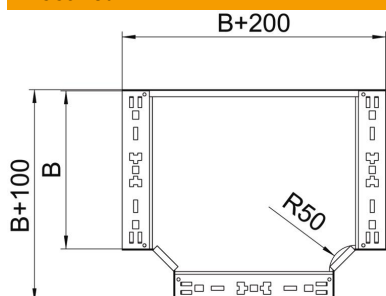

### Põhiandmed

Artiklinumber	6041688
Tüüp	RTM 850 FT
Nimetus 1	T-hargnemisühendus
Nimetus 2	Magic ühendusega
Tooja	OBO
Mõõde	85x500
Materjal	Teras
Pinnakate	Kuumtsingitud kastmismeetodil
Pindala standard	DIN EN ISO 1461
Väikseim täisühik	1
Koguse ühik	Tükk
Kaal	520,5 kg
Kaaluühik	kg/100 tk

### Mõõtmed

Laius	500 mm
Kõrgus	85 mm
Pleki paksus	1,25 mm
Mõõt B	500 mm