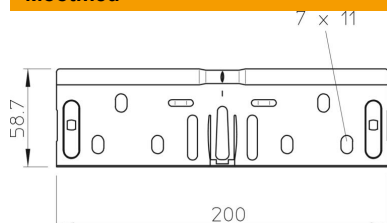

Tehniline andmeleht

Jätkukomplekt FS

Artiklinumber: 6068146

Ühenduskomplekt 60 mm küljekõrgusega kaablirennide ja lisadetailide sirgete kruvideta ühenduste loomiseks.
Läbiv kaitsejuhtmeühendus on tagatud ilma kruviühenduseta.

St Teras

FS kuumtsingitud lintmeetodil

Põhiandmed

Artiklinumber	6068146
Tüüp	RV 605 FS
Nimetus 1	Jätkukomplekt
Nimetus 2	kaablirennile
Tootja	OBO
Mööde	60x50
Materjal	Teras
Pinnakate	kuumtsingitud lintmeetodil
Pindala standard	DIN EN 10346
Väikseim täisühik	10
Koguse ühik	Tükk
Kaal	18,1 kg
Kaaluühik	kg/100 tk

Mõõtmed

Mõõtmed	200 x 58,7
Pikkus	200 mm
Laius	50 mm
Laius	2 in
Kõrgus	60 mm
Kõrgus	2 in
Pleki paksus	0,75 mm

Tehnilised andmed

Mudel	Jätk
Toimetagamine	ei
Sobib korvrennile	ei
Sobib kaabliredelile	ei
Sobib kaablirennile	jah
Sobib kaablikandurisüsteemi kõrgusele	60 mm
Liigendühendus, horisontaalne	ei
Liigendühendus, vertikaalne	ei
Roostevaba teras, peitsitud	ei
Ühendamisviis	kruvideta ühendus