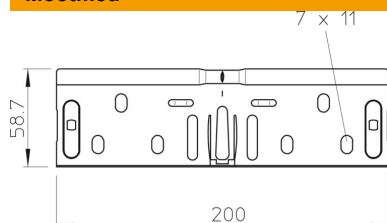

Tehniline andmeleht

Jätkukomplekt FS

Artiklinumber: 6068162

Ühenduskomplekt 60 mm küljekõrgusega kaablirennide ja lisadetailide sirgete kruvideta ühenduste loomiseks.
Läbiv kaitsejuhtmeühendus on tagatud ilma kruviühenduseta.

St Teras

FS kuumtsingitud lintmeetodil

Põhiandmed

Artiklinumber	6068162
Tüüp	RV 615 FS
Nimetus 1	Jätkukomplekt
Nimetus 2	kaablirennile
Tootja	OBO
Mööde	60x150
Materjal	Teras
Pinnakate	kuumtsingitud lintmeetodil
Pindala standard	DIN EN 10346
Väikseim täisühik	10
Koguse ühik	Tükk
Kaal	20,7 kg
Kaaluühik	kg/100 tk

Mõõtmed

Mõõtmed	200 x 58,7
Pikkus	200 mm
Laius	150 mm
Laius	6 in
Kõrgus	60 mm
Kõrgus	2 in
Pleki paksus	0,75 mm

Tehnilised andmed

Mudel	Jätk
Toimetagamine	jah
Sobib korvrennile	ei
Sobib kaabliredelile	ei
Sobib kaablirennile	jah
Sobib kaablikandurisüsteemi kõrgusele	60 mm
Liigendühendus, horisontaalne	ei
Liigendühendus, vertikaalne	ei
Roostevaba teras, peitsitud	ei
Ühendamisviis	kruvideta ühendus