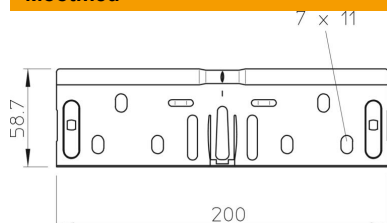

Tehniline andmeleht

Jätkukomplekt FS

Artiklinumber: 6068170

Ühenduskomplekt 60 mm küljekõrgusega kaablirennide ja lisadetailide sirgete kruvideta ühenduste loomiseks.
Läbiv kaitsejuhtmeühendus on tagatud ilma kruviühenduseta.

St Teras

FS kuumtsingitud lintmeetodil

Põhiandmed

Artiklinumber	6068170
Nimetus 1	Jätkukomplekt
Nimetus 2	kaablirennile
Tooja	OBO
Mõõde	60x200
Materjal	Teras
Pinnakate	kuumtsingitud lintmeetodil
Pindala standard	DIN EN 10346
Väikseim täisühik	10
Koguse ühik	Tükk
Kaal	20,9 kg
Kaaluühik	kg/100 tk

Mõõtmed

Mõõtmed	200 x 58,7
Pikkus	200 mm
Laius	200 mm
Laius	8 in
Kõrgus	60 mm
Kõrgus	2 in
Pleki paksus	0,75 mm

Tehnilised andmed

Mudel	Jätk
Toimetagamine	jah
Sobib korvrennile	ei
Sobib kaabliredelile	ei
Sobib kaablirennile	jah
Sobib kaablikandurisüsteemi kõrgusele	60 mm
Liigendühendus, horisontaalne	ei
Liigendühendus, vertikaalne	ei
Roostevaba teras, peitsitud	ei
Ühendamisviis	kruvideta ühendus