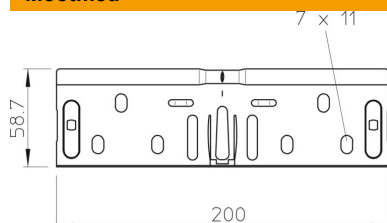

## Jätkukomplekt FS

Artiklinumber: 6068200

Ühenduskomplekt 60 mm küljekõrgusega kaablirennide ja lisadetailide sirgete kruvideta ühenduste loomiseks.  
Läbiv kaitsejuhtmeühendus on tagatud ilma kruviühenduseta.

### Põhiandmed

Artiklinumber	6068200
Tüüp	RV 650 FS
Nimetus 1	Jätkukomplekt
Nimetus 2	kaablirennile
Tootja	OBO
Mööde	60x500
Materjal	Teras
Pinnakate	kuumtsingitud lintmeetodil
Pindala standard	DIN EN 10346
Väikseim täisühik	10
Koguse ühik	Tükk
Kaal	36,2 kg
Kaaluühik	kg/100 tk

### Mõõtmed

Mõõtmed	200 x 58,7
Pikkus	200 mm
Laius	500 mm
Laius	20 in
Kõrgus	60 mm
Kõrgus	2 in
Pleki paksus	0,75 mm