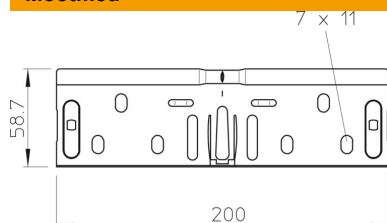

Tehniline andmeleht

Jätkukomplekt FS

Artiklinumber: 6068219

Ühenduskomplekt 60 mm küljekõrgusega kaablirennide ja lisadetailide sirgete kruvideta ühenduste loomiseks.
Läbiv kaitsejuhtmeühendus on tagatud ilma kruviühenduseta.

St Teras

FS kuumtsingitud lintmeetodil

Põhiandmed

Artiklinumber	6068219
Tüüp	RV 660 FS
Nimetus 1	Jätkukomplekt
Nimetus 2	kaablirennile
Tootja	OBO
Mööde	60x600
Materjal	Teras
Pinnakate	kuumtsingitud lintmeetodil
Pindala standard	DIN EN 10346
Väikseim täisühik	10
Koguse ühik	Tükk
Kaal	39,2 kg
Kaaluühik	kg/100 tk

Mõõtmed

Mõõtmed	200 x 58,7
Pikkus	200 mm
Laius	600 mm
Laius	24 in
Kõrgus	60 mm
Kõrgus	2 in
Pleki paksus	0,75 mm

Tehnilised andmed

Mudel	Jätk
Toimetagamine	ei
Sobib korvrennile	ei
Sobib kaabliredelile	ei
Sobib kaablirennile	jah
Sobib kaablikandurisüsteemi kõrgusele	60 mm
Liigendühendus, horisontaalne	ei
Liigendühendus, vertikaalne	ei
Roostevaba teras, peitsitud	ei
Ühendamisviis	kruvideta ühendus