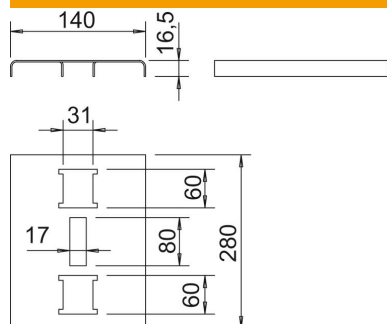

### Põhiandmed

Artiklinumber	6223036
Tüüp	SAB30 FT
Nimetus 1	Pulkade katteplekk
Nimetus 2	toimetagamissüsteemidele
Tooja	OBO
Mõõde	280x140x16,5
Materjal	Teras
Pinnakate	Kuumtsingitud kastmismeetodil
Pindala standard	DIN EN ISO 1461
Väikseim täisühik	25
Koguse ühik	Tükk
Kaal	52 kg
Kaaluühik	kg/100 tk

## Mõõtmed

Laius	280 mm
Kõrgus	16,5 mm
Mõõt a	60 mm
Mõõt B	280 mm
Mõõt b	80 mm