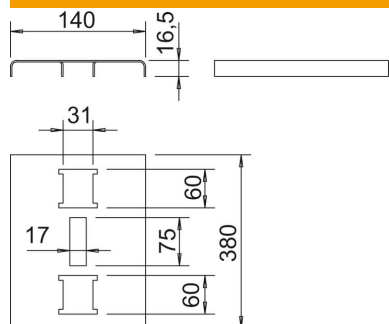

### Põhiandmed

Artiklinumber	6223044
Tüüp	SAB40 FT
Nimetus 1	Pulkade katteplekk
Nimetus 2	toimetagamissüsteemidele
Tooja	OBO
Mõõde	380x140x16,5
Materjal	Teras
Pinnakate	Kuumtsingitud kastmismeetodil
Pindala standard	DIN EN ISO 1461
Väikseim täisühik	25
Koguse ühik	Tükk
Kaal	71 kg
Kaaluühik	kg/100 tk

### Mõõtmed

Kõrgus	16,5 mm
Mõõt a	60 mm
Mõõt B	380 mm
Mõõt b	75 mm