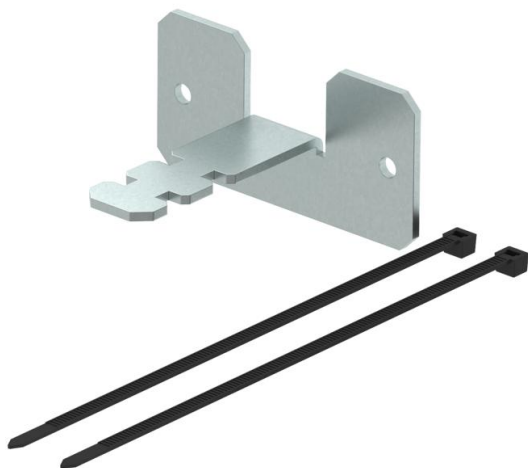

Tehniline andmeleht

Kaablikõri ühendus

Artiklinumber: 6290198

Kaablikõri ühendus laekinnitusena voolikuga karbikpostidele, tüüp ISS110100F, ISS140100F, ISSRM45F ja ISSDM45F.

CEUK
CA

St Teras

VZ tsingitud

Põhiandmed

Artiklinumber	6290198
Tüüp	SAISSF
Nimetus 1	Paindoru fiksaator lakke
Nimetus 2	karbikpostidele
Tooja	OBO
Mõõde	100x50x80mm
Materjal	Teras
Pinnakate	tsingitud
Pindala standard	
Väikseim täisühik	1
Koguse ühik	Tükk
Kaal	14 kg
Kaaluühik	kg/100 tk

Tehniline andmeleht

Kaablikõri ühendus

Artiklinumber: 6290198

Mõõtmed

Pikkus	100 mm
Laius	50 mm
Kõrgus	80 mm

Tehnilised andmed

Kinnitusviis	kruvid
halogeenita	jah