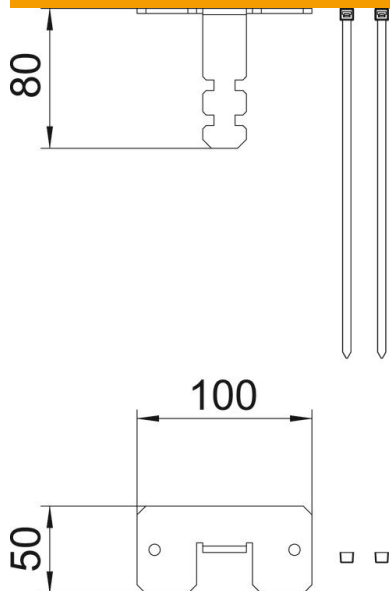

Tehniline andmeleht

Kaablikõri ühendus

Artiklinumber: 6290198

Kaablikõri ühendus laekinnitusena voolikuga karbikpostidele, tüüp ISS110100F, ISS140100F, ISSRM45F ja ISSDM45F.

CEUK
CA

St Teras

VZ tsingitud

Põhiandmed

Artiklinumber	6290198
Tüüp	SAISSF
Nimetus 1	Paindoru fiksaator lakke
Nimetus 2	karbikpostidele
Tooja	OBO
Mõõde	100x50x80mm
Materjal	Teras
Pinnakate	tsingitud
Pindala standard	
Väikseim täisühik	1
Koguse ühik	Tükk
Kaal	14 kg
Kaaluühik	kg/100 tk

Tehniline andmeleht

Kaablikõri ühendus

Artiklinumber: 6290198

Mõõtmed

Pikkus	100 mm
Laius	50 mm
Kõrgus	80 mm

Tehnilised andmed

Kinnitusviis	kruvid
halogeenita	jah