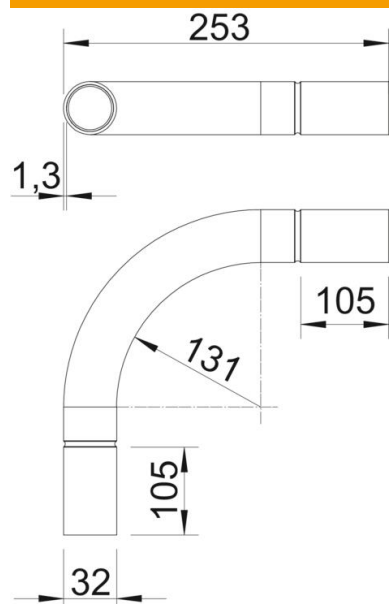

Tehniline andmeleht

Alumiinium-torukaar, ilma keermeta

Artiklinumber: 2046015

90° poogen koos vastuvormitud muhvidega elektriinstallatsiooni torudele EN 61386-1 kohaselt. Teravate servadeta siseseinaga.

Alu Alumiinium

Põhiandmed

Artiklinumber	2046015
Tüüp	SB32W ALU
Nimetus 1	Alumiiniumtoru poogen
Nimetus 2	ilma keermeta
Tooja	OBO
Mõõde	Ø32mm
Materjal	Alumiinium
Väikseim täisühik	20
Koguse ühik	Tükk
Kaal	14,1 kg
Kaaluühik	kg/100 tk

Tehniline andmeleht

Alumiinium-torukaar, ilma keermeta

Artiklinumber: 2046015

Mõõtmed

Mõõt A	105 mm
Mõõt B	253 mm
Mõõt D	32,2 mm
Mõõt l	40 mm
Mõõt m (mm)	M32
Mõõt R	115 mm
Mõõt t	1,3 mm

Tehnilised andmed

Mudel	Pistik
Paindlik	ei
toru läbimõdudule, nominaalne	32 mm
halogeenita	ei
Kontrollava ja kaanega	ei
Muhviga	jah
Pealispind harjatud	ei
Poleeritud pind	ei
Rakendustemperatuuri vahemiku max	250 °C
Rakendustemperatuuri vahemiku min	-45 °C
Poogna nurk	90 °
Kaheosaline	ei