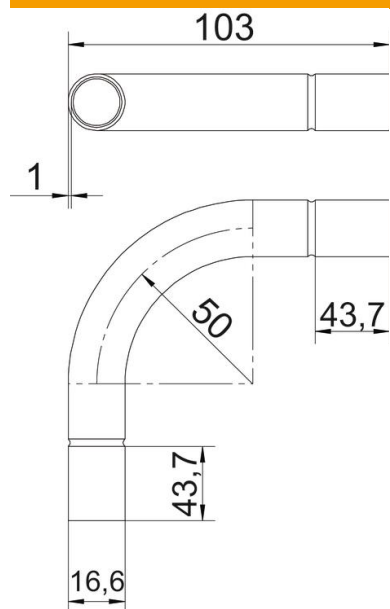

Tehniline andmeleht

Must pulbervärvitud teraspoogen, keermeta

Artiklinumber: 2046824

90° poogen koos vastuvormitud muhvidega elektriinstallatsiooni torudele EN 61386-1 kohaselt. Teravate servadeta siseseinaga.

St Teras

PE50 PES50 – polüester/epoksiid

Põhiandmed

Artiklinumber	2046824
Tüüp	SBN16 SW
Nimetus 1	Terastoru poogen
Nimetus 2	ilma keermeta
Tooja	OBO
Mõõde	Ø16mm
Värv	sügavmust; RAL 9005
Materjal	Teras
Pinnakate	PES50 – polüester/epoksiid
Pindala standard	
Väikseim täisühik	15
Koguse ühik	Tükk
Kaal	7,2 kg
Kaaluühik	kg/100 tk

Tehniline andmeleht

Must pulbervärvitud teraspoogen, keermeta

Artiklinumber: 2046824

Mõõtmed

Mõõt A	43,7 mm
Mõõt B	103 mm
Mõõt D	18,6 mm
Mõõt d	16,6 mm
Mõõt l	25 mm
Mõõt m (mm)	M16
Mõõt R	50 mm
Mõõt t	1 mm

Tehnilised andmed

Mudel	Pistik
Paindlik	ei
toru läbimõõdule, nominaalne	16 mm
halogeenita	ei
Kontrollava ja kaanega	ei
Muhviga	jah
Pealispind harjatud	ei
Poleeritud pind	ei
Poogna nurk	90 °
Kaheosaline	ei