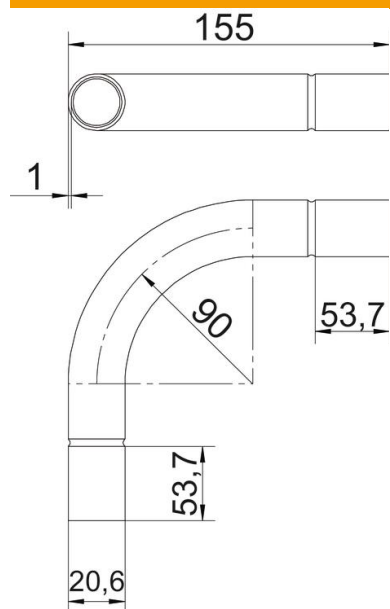

Tehniline andmeleht

Must pulbervärvitud teraspoogen, keermeta

Artiklinumber: 2046825

90° poogen koos vastuvormitud muhvidega elektriinstallatsiooni torudele EN 61386-1 kohaselt. Teravate servadeta siseseinaga.

St Teras

PE50 PES50 – polüester/epoksiid

Põhiandmed

Artiklinumber	2046825
Tüüp	SBN20 SW
Nimetus 1	Terastoru poogen
Nimetus 2	ilma keermeta
Tooja	OBO
Mõõde	Ø20mm
Värv	sügavmust; RAL 9005
Materjal	Teras
Pinnakate	PES50 – polüester/epoksiid
Pindala standard	
Väikseim täisühik	25
Koguse ühik	Tükk
Kaal	13,3 kg
Kaaluühik	kg/100 tk

Tehniline andmeleht

Must pulbervärvitud teraspoogen, keermeta

Artiklinumber: 2046825

Mõõtmed

Mõõt A	53,7 mm
Mõõt B	155 mm
Mõõt D	22,6 mm
Mõõt d	20,6 mm
Mõõt l	30 mm
Mõõt m (mm)	M20
Mõõt R	90 mm
Mõõt t	1 mm

Tehnilised andmed

Mudel	Pistik
Paindlik	ei
toru läbimõõdule, nominaalne	20 mm
halogeenita	ei
Kontrollava ja kaanega	ei
Muhviga	jah
Pealispind harjatud	ei
Poleeritud pind	ei
Poogna nurk	90 °
Kaheosaline	ei