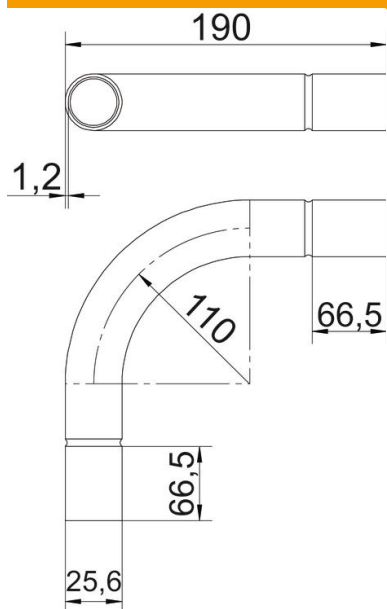

Tehniline andmeleht

Must pulbervärvitud teraspoogen, keermeta

Artiklinumber: 2046826

90° poogen koos vastuvormitud muhvidega elektriinstallatsiooni torudele EN 61386-1 kohaselt. Teravate servadeta siseseinaga.

St Teras

PE50 PES50 – polüester/epoksiid

Põhiandmed

Artiklinumber	2046826
Tüüp	SBN25 SW
Nimetus 1	Terastoru poogen
Nimetus 2	ilma keermeta
Tooja	OBO
Mõõde	Ø25mm
Värv	sügavmust; RAL 9005
Materjal	Teras
Pinnakate	PES50 – polüester/epoksiid
Pindala standard	
Väikseim täisühik	25
Koguse ühik	Tükk
Kaal	24,4 kg
Kaaluühik	kg/100 tk

Tehniline andmeleht

Must pulbervärvitud teraspoogen, keermeta

Artiklinumber: 2046826

Mõõtmed

Mõõt A	66,5 mm
Mõõt B	191 mm
Mõõt D	28 mm
Mõõt d	25,5 mm
Mõõt l	40 mm
Mõõt m (mm)	M25
Mõõt R	110 mm
Mõõt t	1,2 mm

Tehnilised andmed

Mudel	Pistik
Paindlik	ei
toru läbimõõdule, nominaalne	25 mm
halogeenita	ei
Kontrollava ja kaanega	ei
Muhviga	jah
Pealispind harjatud	ei
Poleeritud pind	ei
Poogna nurk	90 °
Kaheosaline	ei