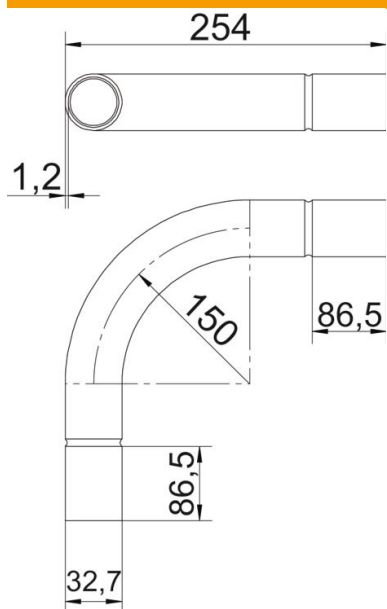

Tehniline andmeleht

Must pulbervärvitud teraspoogen, keermeta

Artiklinumber: 2046827

90° poogen koos vastuvormitud muhvidega elektriinstallatsiooni torudele EN 61386-1 kohaselt. Teravate servadeta siseseinaga.

St Teras

PE50 PES50 – polüester/epoksiid

Põhiandmed

Artiklinumber	2046827
Nimetus 1	Terastoru poogen
Nimetus 2	ilma keermeta
Tootja	OBO
Mõõde	Ø32mm
Värv	sügavmust; RAL 9005
Materjal	Teras
Pinnakate	PES50 – polüester/epoksiid
Pindala standard	
Väikseim täisühik	20
Koguse ühik	Tükk
Kaal	41 kg
Kaaluühik	kg/100 tk

Tehniline andmeleht

Must pulbervärvitud teraspoogen, keermeta

Artiklinumber: 2046827

Mõõtmed

Mõõt A	86,5 mm
Mõõt B	254 mm
Mõõt D	35,1 mm
Mõõt d	32,7 mm
Mõõt l	40 mm
Mõõt m (mm)	M32
Mõõt R	150 mm
Mõõt t	1,2 mm

Tehnilised andmed

Mudel	Pistik
Paindlik	ei
toru läbimõõdule, nominaalne	32 mm
halogeenita	ei
Kontrollava ja kaanega	ei
Muhviga	jah
Pealispind harjatud	ei
Poleeritud pind	ei
Poogna nurk	90 °
Kaheosaline	ei