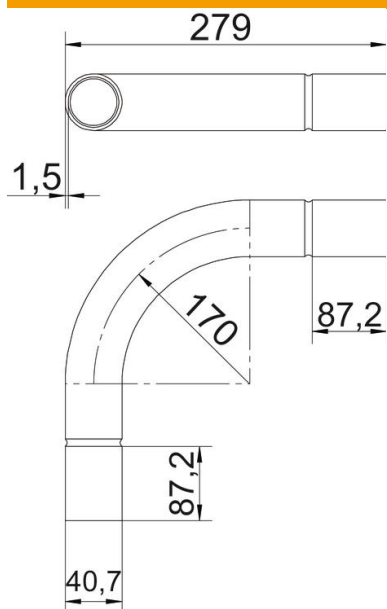

# Tehniline andmeleht

Must pulbervärvitud teraspoogen, keermeta

Artiklinumber: 2046828

90° poogen koos vastuvormitud muhvidega elektriinstallatsiooni torudele EN 61386-1 kohaselt. Teravate servadeta siseseinaga.

## Põhiandmed

Artiklinumber	2046828
Tüüp	SBN40 SW
Nimetus 1	Terastoru poogen
Nimetus 2	ilma keermeta
Tooja	OBO
Mõõde	Ø40mm
Värv	sügavmust; RAL 9005
Materjal	Teras
Pinnakate	PES50 – polüester/epoksiid
Pindala standard	
Väikseim täisühik	15
Koguse ühik	Tükk
Kaal	68,9 kg
Kaaluühik	kg/100 tk

## Mõõtmed

Mõõt A	87,2 mm
Mõõt B	279 mm
Mõõt D	43,7 mm
Mõõt d	40,7 mm
Mõõt l	50 mm
Mõõt m (mm)	M40
Mõõt R	170 mm
Mõõt t	1,5 mm

## Tehnilised andmed

Mudel	Pistik
Paindlik	ei
toru läbimõõdule, nominaalne	40 mm
halogeenita	ei
Kontrollava ja kaanega	ei
Muhviga	jah
Pealispind harjatud	ei
Poleeritud pind	ei
Poogna nurk	90 °
Kaheosaline	ei