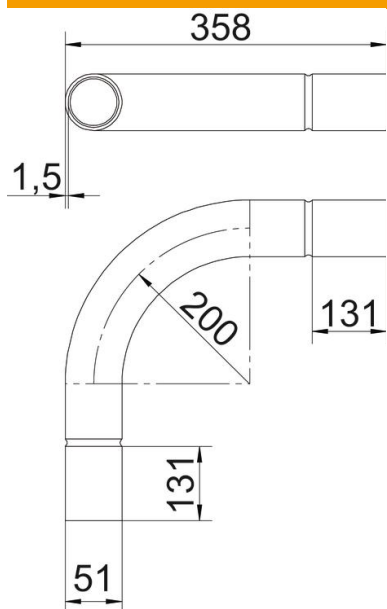

# Tehniline andmeleht

Must pulbervärvitud teraspoogen, keermeta

Artiklinumber: 2046829

90° poogen koos vastuvormitud muhvidega elektriinstallatsiooni torudele EN 61386-1 kohaselt. Teravate servadeta siseseinaga.

## Põhiandmed

Artiklinumber	2046829
Tüüp	SBN50 SW
Nimetus 1	Terastoru poogen
Nimetus 2	ilma keermeta
Tooja	OBO
Mõõde	Ø50mm
Värv	sügavmust; RAL 9005
Materjal	Teras
Pinnakate	PES50 – polüester/epoksiid
Pindala standard	
Väikseim täisühik	5
Koguse ühik	Tükk
Kaal	111,8 kg
Kaaluühik	kg/100 tk

## Mõõtmed

Mõõt A	131 mm
Mõõt B	358 mm
Mõõt D	54 mm
Mõõt d	51 mm
Mõõt l	60 mm
Mõõt m (mm)	M50
Mõõt R	200 mm
Mõõt t	1,5 mm

## Tehnilised andmed

Mudel	Pistik
Paindlik	ei
toru läbimõõdule, nominaalne	50 mm
halogeenita	ei
Kontrollava ja kaanega	ei
Muhviga	jah
Pealispind harjatud	ei
Poleeritud pind	ei
Poogna nurk	90 °
Kaheosaline	ei