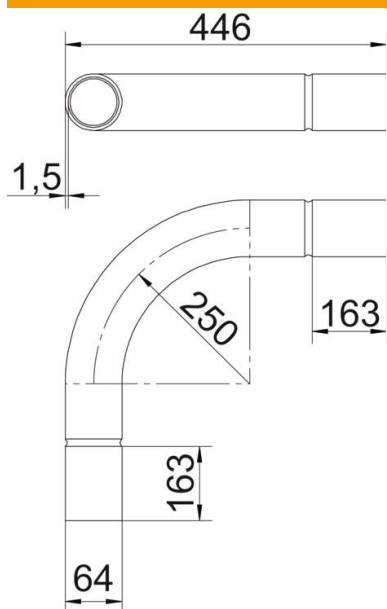

Tehniline andmeleht

Must pulbervärvitud teraspoogen, keermeta

Artiklinumber: 2046830

90° poogen koos vastuvormitud muhvidega elektriinstallatsiooni torudele EN 61386-1 kohaselt. Teravate servadeta siseseinaga.

St Teras

PE50 PES50 – polüester/epoksiid

Põhiandmed

Artiklinumber	2046830
Nimetus 1	Terastoru poogen
Nimetus 2	ilma keermeta
Tootja	OBO
Mõõde	Ø63mm
Värv	sügavmust; RAL 9005
Materjal	Teras
Pinnakate	PES50 – polüester/epoksiid
Pindala standard	
Väikseim täisühik	3
Koguse ühik	Tükk
Kaal	174,2 kg
Kaaluühik	kg/100 tk

Tehniline andmeleht

Must pulbervärvitud teraspoogen, keermeta

Artiklinumber: 2046830

Mõõtmed

Mõõt A	163 mm
Mõõt B	446 mm
Mõõt D	67 mm
Mõõt d	64 mm
Mõõt l	90 mm
Mõõt m (mm)	M63
Mõõt R	250 mm
Mõõt t	1,5 mm

Tehnilised andmed

Mudel	Pistik
Paindlik	ei
toru läbimõõdule, nominaalne	63 mm
halogeenita	ei
Kontrollava ja kaanega	ei
Muhviga	jah
Pealispind harjatud	ei
Poleeritud pind	ei
Poogna nurk	90 °
Kaheosaline	ei