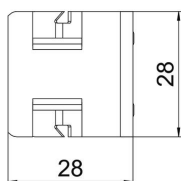

Tehniline andmeleht

Kinnituselement tugiklambrile SCC

Artiklinumber: 1488609

Mõõtmed

Pikkus	28 mm
Laius	28 mm
Kõrgus	28 mm
Mõõt L	11 mm

Tehnilised andmed

Ühendusviis/ühendatav koostedetail	muu
Kinnitusviis	Klemmid
Ääre max paksus F	15 mm
Ääre min paksus F	12 mm
Reguleeritav šarniir	ei
Šarniirtoime	ei