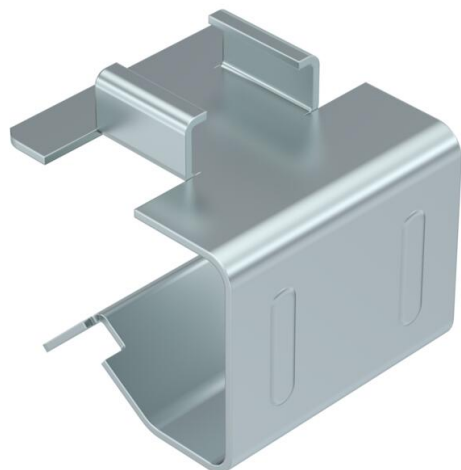

## Kinnituselement tugiklambrile SCC

Artiklinumber: 1488611

Adapter SCC tüüpi tugiklambrite (ääriku paksus 1-4 mm) kinnitamiseks. Kinnitamine kandetala külge löömise teel.

CE

St	Teras
ZL	Tsinklamell

### Põhiandmed

Artiklinumber	1488611
Nimetus 1	Kinnituselement
Nimetus 2	tugiklambrile SCC 1-4
Tootja	OBO
Mõõde	16-20mm
Materjal	Teras
Pinnakate	Tsinklamell
Pindala standard	
Väikseim täisühik	100
Koguse ühik	Tükk
Kaal	1,7 kg
Kaaluühik	kg/100 tk

## Kinnituselement tugiklambrile SCC

Artiklinumber: 1488611

### Mõõtmed

Pikkus	28 mm
Laius	28 mm
Kõrgus	28 mm
Mõõt L	14 mm