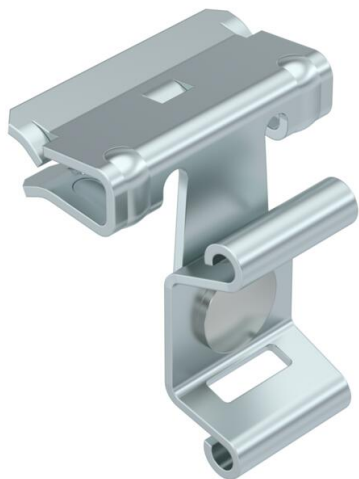

## Tugiklamber, kaablikõidise hoidikuga

Artiklinumber: 1488301

Tugiklamber kaablisidemetele kaablite ja torude paigaldamiseks. Kinnitamine kandetala külge löömise teel. Kaablisidemed ei sisaldu tarnekomplektis.

### Põhiandmed

Artiklinumber	1488301
Nimetus 1	Tugiklamber
Nimetus 2	kuni 8mm kaablisidemele
Tootja	OBO
Mõõde	1,5-4mm
Materjal	Teras
Pinnakate	Tsinklamell
Pindala standard	
Väikseim täisühik	50
Koguse ühik	Tükk
Kaal	1,6 kg
Kaaluühik	kg/100 tk

## Mõõtmed

Pikkus	33 mm
Laius	28 mm
Kõrgus	24 mm
Mõõt L	33 mm
Maß W	28 mm