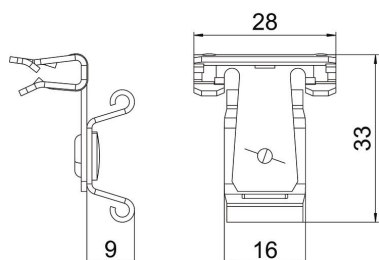

### Põhiandmed

Artiklinumber	1488301
Nimetus 1	Tugiklamber
Nimetus 2	kuni 8mm kaablisidemele
Tootja	OBO
Mõõde	1,5-4mm
Materjal	Teras
Pinnakate	Tsinklamell
Pindala standard	
Väikseim täisühik	50
Koguse ühik	Tükk
Kaal	1,6 kg
Kaaluühik	kg/100 tk

## Mõõtmed

Pikkus	33 mm
Laius	28 mm
Kõrgus	24 mm
Mõõt L	33 mm
Maß W	28 mm

## Tehnilised andmed

Ühendusviis/ühendatav koostedetail	Toru/kaabel
Kinnitusviis	Klemmid
Purunemiskoormus	0,22 kN
Ääre max paksus F	4 mm
Ääre min paksus F	1,5 mm
Reguleeritav šarniir	ei
Šarniirtoime	ei