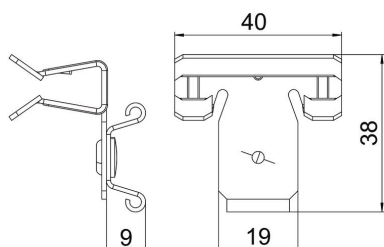

Tehniline andmeleht

Tugiklamber, kaablikõidise hoidikuga

Artiklinumber: 1488303

Tugiklamber kaablisidemetele kaablite ja torude paigaldamiseks. Kinnitamine kandetala külge löömise teel. Kaablisidemed ei sisaldu tarnekomplektis.

St Teras

ZL Tsinklamell

Põhiandmed

Artiklinumber	1488303
Nimetus 1	Tugiklamber
Nimetus 2	kuni 8mm kaablisidemele
Tootja	OBO
Mõõde	4-10mm
Materjal	Teras
Pinnakate	Tsinklamell
Pindala standard	
Väikseim täisühik	50
Koguse ühik	Tükk
Kaal	2 kg
Kaaluühik	kg/100 tk

Tehniline andmeleht

Tugiklamber, kaablikõidise hoidikuga

Artiklinumber: 1488303

Mõõtmed

Pikkus	38 mm
Laius	40 mm
Kõrgus	32 mm
Mõõt L	38 mm
Maß W	40 mm

Tehnilised andmed

Ühendusviis/ühendatav koostedetail	Toru/kaabel
Kinnitusviis	Klemmid
Purunemiskoormus	0,22 kN
Ääre max paksus F	10 mm
Ääre min paksus F	4 mm
Reguleeritav šarniir	ei
Šarniirtoime	ei