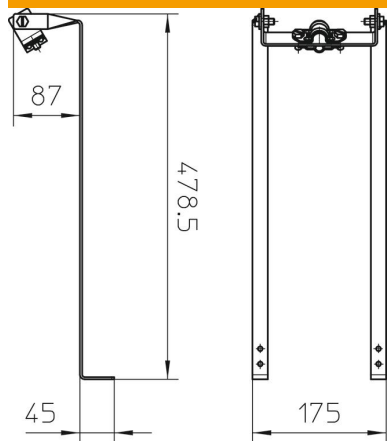

### Põhiandmed

Artiklinumber	5403335
Tüüp	SD-Fix
Nimetus 1	Vardahoidik
Nimetus 2	viilkatusele
Tooja	OBO
Mõõde	Rd16
Materjal	Roostevaba teras 1.4301
Väikseim täisühik	1
Koguse ühik	Tükk
Kaal	81 kg
Kaaluühik	kg/100 tk

## Mõõtmed

Pikkus	478,5 mm
Mõõt d min.	16 mm