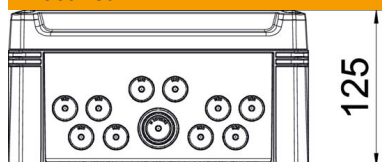

· läbimõõduga kaablile

kaht roostevabast terasest välist kinnitust

katteribasid kasutamata jagamisüksuste sulgemiseks

Nimivool 63 A

Võimsuskadu 40 K juures 20,7 W

PS Polüstüreen

Tehniline andmeleht

Jaotuskilp, 9 jaotusüksust, klemmilistuga, polüstürool

Artiklinumber: 2008808

Põhiandmed

Artiklinumber	2008808
Nimetus 1	Jaotuskarp
Nimetus 2	max.9 moodulit
Tootja	OBO
Mööde	240x191x125
Värv	helehall; RAL 7035
Materjal	Polüstüreen
Väikseim täisühik	1
Koguse ühik	Tükk
Kaal	110 kg
Kaaluühik	kg/100 tk

Mõõtmed

Pikkus	241 mm
Laius	191 mm
Kõrgus	126 mm

Tehniline andmeleht

Jaotuskilp, 9 jaotusüksust, klemmiistuga, polüstürool

Artiklinumber: 2008808

Tehnilised andmed

Paigaldusvõimalus	jah
Ridade arv	1
Katte tüüp	Kaas
Väikejaoturikaane tüüp	väljalõikega
DIN-latt	jah
Paigalduskoht	Sise-
EMC-teostus	ei
Hõõgniidi kontroll	650 °C
Klemmid	Pistik
Montaažiplaadiga	ei
Lukuga	ei
Väikeste paigaldusharukarpide montaaž	Ehitus
Nominaalne isolatsioonipinge, AC	1000 V
Nominaalne isolatsioonipinge, DC	1500 V
Nimipinge	400 V
Nimivool	63 A
kaitseklass	IP66
Kaitsemäär IK-kood	IK07.
Läbipaistev kaas	jah