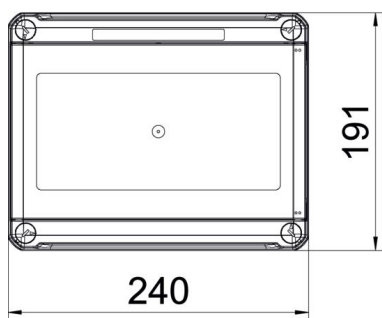

Artiklinumber: 2008808

Põhiandmed

Artiklinumber	2008808
Nimetus 1	Jaotuskarp
Nimetus 2	max.9 moodulit
Tootja	OBO
Mööde	240x191x125
Värv	helehall; RAL 7035
Materjal	Polüstüreen
Väikseim täisühik	1
Koguse ühik	Tükk
Kaal	110 kg
Kaaluühik	kg/100 tk

Mõõtmed

Pikkus	241 mm
Laius	191 mm
Kõrgus	126 mm

Tehniline andmeleht

Jaotuskilp, 9 jaotusüksust, klemmiistuga, polüstürool

Artiklinumber: 2008808

Tehnilised andmed

Paigaldusvõimalus	jah
Ridade arv	1
Katte tüüp	Kaas
Väikejaoturikaane tüüp	väljalõikega
DIN-latt	jah
Paigalduskoht	Sise-
EMC-teostus	ei
Hõõgniidi kontroll	650 °C
Klemmid	Pistik
Montaažiplaadiga	ei
Lukuga	ei
Väikeste paigaldusharukarpide montaaž	Ehitus
Nominaalne isolatsioonipinge, AC	1000 V
Nominaalne isolatsioonipinge, DC	1500 V
Nimipinge	400 V
Nimivool	63 A
kaitseklass	IP66
Kaitsemäär IK-kood	IK07.
Läbipaistev kaas	jah