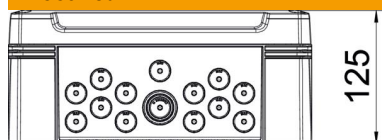

## Põhiandmed

Artiklinumber	2008812
Nimetus 1	Jaotuskarp
Nimetus 2	max. 12 moodulit
Tootja	OBO
Mööde	286x202x125
Värv	helehall; RAL 7035
Materjal	Polüstüreen
Väikseim täisühik	1
Koguse ühik	Tükk
Kaal	141 kg
Kaaluühik	kg/100 tk

## Mõõtmed

Pikkus	286 mm
Laius	202 mm
Kõrgus	126 mm