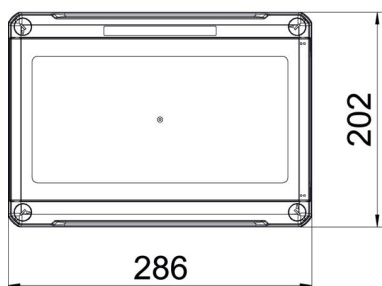

# Tehniline andmeleht

Jaotuskilp, 12 jaotusüksust, klemmiliistuga, polüstürool

Artiklinumber: 2008812

## Põhiandmed

Artiklinumber	2008812
Nimetus 1	Jaotuskarp
Nimetus 2	max. 12 moodulit
Tootja	OBO
Mööde	286x202x125
Värv	helehall; RAL 7035
Materjal	Polüstüreen
Väikseim täisühik	1
Koguse ühik	Tükk
Kaal	141 kg
Kaaluühik	kg/100 tk

## Mõõtmed

Pikkus	286 mm
Laius	202 mm
Kõrgus	126 mm