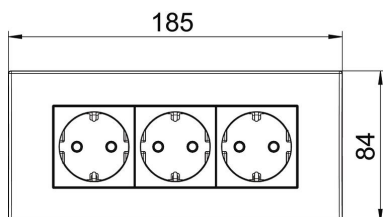

Tehniline andmeleht

Pistikupesa AR45, kolmene

Artiklinumber: 6119414

Mõõtmed

Laius	185 mm
Kõrgus	84 mm

Tehnilised andmed

Kate	Tervikkorpus
Lukustatav	ei
Ühendusviis	Pistikklemm
üksuste arv	3
Moodulite arv (moodulkonstruktiooni korral)	0
Lülitatavate pistikupesade arv	0
Pooluste arv	2
Kirje/tähistus	kirjeta
Mudel	kolmene 0°
Pealispinna teostus	matt
Mudel	SCHUKO
Väljaheitemechanism	ei
Kinnitusviis	lukustuv
kirjaväli	ei
Lastekaitse	jah
Rikkevoolukaitse	ei
Raskendatud tingimustel (VDE alusel)	ei
Käigureserv	ei
halogeenita	jah
Isoleeritud paigaldamine	ei
Klappkaas	ei
kodeerimine	ei
märklamp	ei
Sisse-/väljalülitiga	ei
Peenkaitsmega	ei
Funktsionaalse valgustusega	ei
Viitvalgustusega	ei
Paigaldusviis	Seadmekarbid
Nimipinge	250 V
Nimivool	16 A
kaitseklass	muu
Erielektritoide	Ilma erielektritoideta
Pistikupesade versioon	kaitsekontakt
Pistikupesa kontaktide nurk	0°

Tehniline andmeleht

Pistikupesa AR45, kolmene

Artiklinumber: 6119414

Tehnilised andmed

Sügavus	60 mm
Läbipaistev	ei
Paigast ära keeratud tsentraalsüdamik	ei
Lüüpingekaitse	ei