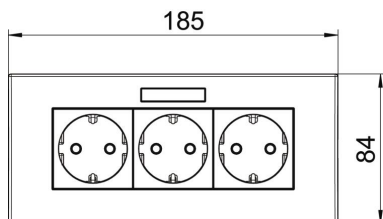

PC Polükarbonaat

Põhiandmed

Artiklinumber	6119433
Tüüp	SDE-RW D0RW3B
Nimetus 1	Pistikupesa komplekt
Nimetus 2	Modul45, 3-ne
Tooja	OBO
Mõõde	84x185x59mm
Värv	polaarvalge; RAL 9010
Materjal	Polükarbonaat
Väikseim täisühik	1
Koguse ühik	Tükk
Kaal	23,3 kg
Kaaluühik	kg/100 tk

Tehniline andmeleht

Pistikupesa AR45, kolmene, kirjeväljaga, horisontaalse seadmepaigalduse jaoks

Artiklinumber: 6119433

Mõõtmed

Laius	185 mm
Kõrgus	84 mm

Tehnilised andmed

Kate	Tervikkorpus
Lukustatav	ei
Ühendusviis	Pistikklemm
üksuste arv	3
Moodulite arv (moodulkonstruktiooni korral)	0
Lülitatavate pistikupesade arv	0
Pooluste arv	2
Kirje/tähistus	kirjeta
Mudel	kolmene 0°
Pealispinna teostus	matt
Mudel	SCHUKO
Väljaheitemechanism	ei
Kinnitusviis	lukustuv
kirjaväli	jah
Lastekaitse	jah
Rikkevoolukaitse	ei
Raskendatud tingimustel (VDE alusel)	ei
Käigureserv	ei
halogeenita	jah
Isoleeritud paigaldamine	ei
Klappkaas	ei
kodeerimine	ei
märklamp	ei
Sisse-/väljalülitiga	ei
Peenkaitsmega	ei
Funktsionaalse valgustusega	ei
Viitvalgustusega	ei
Paigaldusviis	Seadmekarbik
Nimipinge	250 V
Nimivool	16 A
kaitseklass	muu
Erielektritoide	Ilma erielektritoiteta
Pistikupesade versioon	kaitsekontakt
Pistikupesa kontaktide nurk	0°

Tehniline andmeleht

Pistikupesa AR45, kolmene, kirjeväljaga, horisontaalse seadmepaigalduse jaoks

Artiklinumber: 6119433

Tehnilised andmed

Sügavus	60 mm
Läbipaistev	ei
Paigast ära keeratud tsentraalsüdamik	ei
Lüüpingekaitse	ei