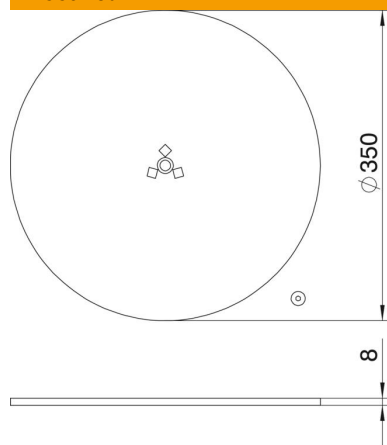

### Põhiandmed

Artiklinumber	6290196
Tüüp	SFISSFRW
Nimetus 1	Alus
Nimetus 2	karbikpostidele F
Tooja	OBO
Mõõde	Ø350x8mm
Värv	polaarvalge; RAL 9010
Materjal	Teras
Väikseim täisühik	1
Koguse ühik	Tükk
Kaal	600 kg
Kaaluühik	kg/100 tk

### Mõõtmed

Pikkus	350 mm
Laius	350 mm
Kõrgus	8 mm